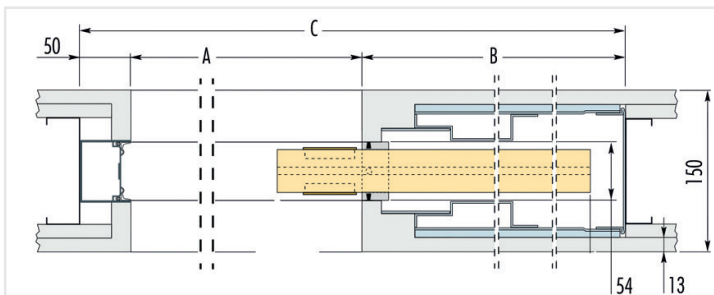

## Eclisse Syntesis Luce -mitoitukset

Valmis seinäpaksuus 150 mm

Tuote	Vapaa kulkuaukko A x H	Kehyksen kokonaismitta C x H1	Asennusaukko*	A	B
Eclisse Syntesis Luce 600	600 x 2048	1402 x 2108	1410 x 2118	600	752
Eclisse Syntesis Luce 700	700 x 2048	1602 x 2108	1610 x 2118	700	852
Eclisse Syntesis Luce 800	800 x 2048	1802 x 2108	1810 x 2118	800	952
Eclisse Syntesis Luce 900	900 x 2048	2002 x 2108	2010 x 2118	900	1052
Eclisse Syntesis Luce 1000	1000 x 2048	2202 x 2108	2210 x 2118	1000	1152
Eclisse Syntesis Luce 1100	1100 x 2048	2402 x 2108	2410 x 2118	1100	1252
Eclisse Syntesis Luce 1200	1200 x 2048	2602 x 2108	2610 x 2118	1200	1352
Eclisse Syntesis Luce 1300	1300 x 2048	2802 x 2108	2810 x 2118	1300	1452

\*Kehyksen alareuna asennetaan valmiin lattiapinnan tasoon.