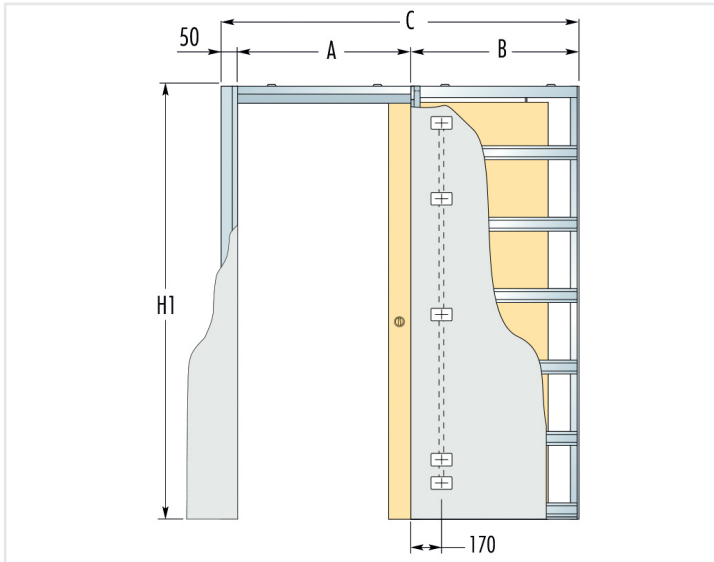

## Eclisse Syntesis Luce -mitoitukset

Valmis seinäpaksuus 150 mm

Tuote	Vapaa kulkuaukko A x H	Kehyksen kokonaismitta C x H1	Asennusaukko*	A	B
Eclisse Syntesis Luce 600	600 x 2048	1402 x 2108	1410 x 2118	600	752
Eclisse Syntesis Luce 700	700 x 2048	1602 x 2108	1610 x 2118	700	852
Eclisse Syntesis Luce 800	800 x 2048	1802 x 2108	1810 x 2118	800	952
Eclisse Syntesis Luce 900	900 x 2048	2002 x 2108	2010 x 2118	900	1052
Eclisse Syntesis Luce 1000	1000 x 2048	2202 x 2108	2210 x 2118	1000	1152
Eclisse Syntesis Luce 1100	1100 x 2048	2402 x 2108	2410 x 2118	1100	1252
Eclisse Syntesis Luce 1200	1200 x 2048	2602 x 2108	2610 x 2118	1200	1352
Eclisse Syntesis Luce 1300	1300 x 2048	2802 x 2108	2810 x 2118	1300	1452

\*Kehyksen alareuna asennetaan valmiin lattiapinnan tasoon.