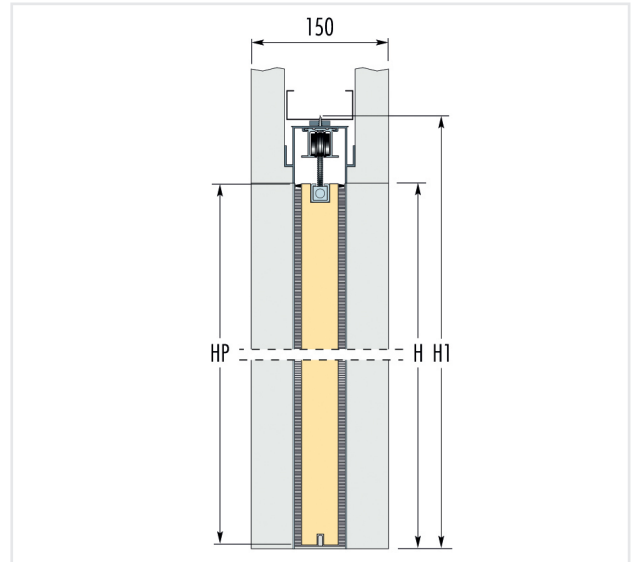

## Eclisse Syntesis Luce -mitoitukset

Valmis seinäpaksuus 150 mm

Tuote	Vapaa kulkuaukko A x H	Kehyksen kokonaismitta C x H1	Asennusaukko*	A	B
Eclisse Syntesis Luce 600	600 x 2048	1402 x 2108	1410 x 2118	600	752
Eclisse Syntesis Luce 700	700 x 2048	1602 x 2108	1610 x 2118	700	852
Eclisse Syntesis Luce 800	800 x 2048	1802 x 2108	1810 x 2118	800	952
Eclisse Syntesis Luce 900	900 x 2048	2002 x 2108	2010 x 2118	900	1052
Eclisse Syntesis Luce 1000	1000 x 2048	2202 x 2108	2210 x 2118	1000	1152
Eclisse Syntesis Luce 1100	1100 x 2048	2402 x 2108	2410 x 2118	1100	1252
Eclisse Syntesis Luce 1200	1200 x 2048	2602 x 2108	2610 x 2118	1200	1352
Eclisse Syntesis Luce 1300	1300 x 2048	2802 x 2108	2810 x 2118	1300	1452

\*Kehyksen alareuna asennetaan valmiin lattiapinnan tasoon.