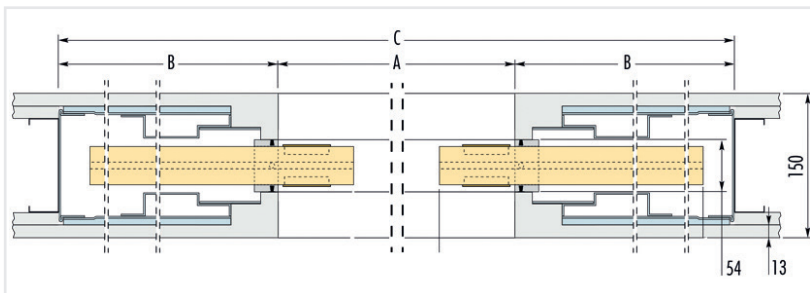

Eclisse Syntesis Luce Double -mitoitukset

Valmis seinäpaksuus 150 mm

Tuote	Vapaa kulkuaukko A x H	Kehyksen kokonaismitta C x H1	Asennusaukko*	A	B
Eclisse Syntesis Luce Double 600	1200 x 2048	2704 x 2108	2715 x 2118	1200	752
Eclisse Syntesis Luce Double 700	1400 x 2048	3104 x 2108	3115 x 2118	1400	852
Eclisse Syntesis Luce Double 800	1600 x 2048	3504 x 2108	3515 x 2118	1600	952
Eclisse Syntesis Luce Double 900	1800 x 2048	3904 x 2108	3915 x 2118	1800	1052
Eclisse Syntesis Luce Double 1000	2000 x 2048	4304 x 2108	4315 x 2118	2000	1152
Eclisse Syntesis Luce Double 1100	2200 x 2048	4704 x 2108	4715 x 2118	2200	1252
Eclisse Syntesis Luce Double 1200	2400 x 2048	5104 x 2108	5115 x 2118	2400	1352
Eclisse Syntesis Luce Double 1300	2600 x 2048	5504 x 2108	5515 x 2118	2600	1452

*Kehyksen alareuna asennetaan valmiin lattiapinnan tasoon.