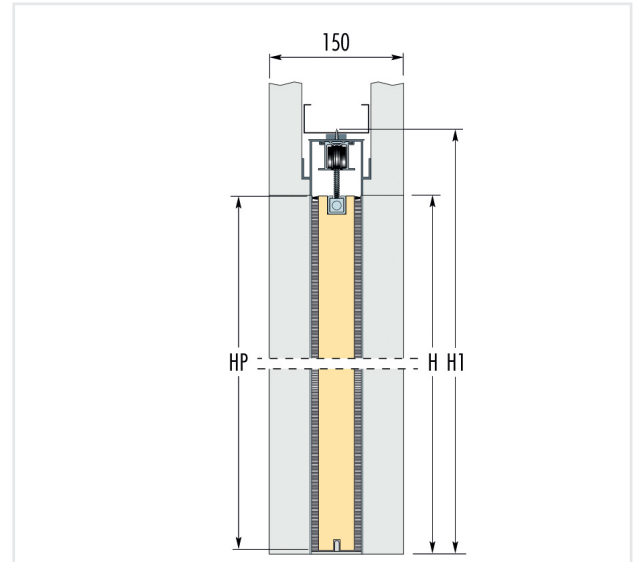

Eclisse Syntesis Luce Double -mitoitukset

Valmis seinäpaksuus 150 mm

Tuote	Vapaa kulkuaukko A x H	Kehyksen kokonaismitta C x H1	Asennusaukko*	A	B
Eclisse Syntesis Luce Double 600	1200 x 2048	2704 x 2108	2715 x 2118	1200	752
Eclisse Syntesis Luce Double 700	1400 x 2048	3104 x 2108	3115 x 2118	1400	852
Eclisse Syntesis Luce Double 800	1600 x 2048	3504 x 2108	3515 x 2118	1600	952
Eclisse Syntesis Luce Double 900	1800 x 2048	3904 x 2108	3915 x 2118	1800	1052
Eclisse Syntesis Luce Double 1000	2000 x 2048	4304 x 2108	4315 x 2118	2000	1152
Eclisse Syntesis Luce Double 1100	2200 x 2048	4704 x 2108	4715 x 2118	2200	1252
Eclisse Syntesis Luce Double 1200	2400 x 2048	5104 x 2108	5115 x 2118	2400	1352
Eclisse Syntesis Luce Double 1300	2600 x 2048	5504 x 2108	5515 x 2118	2600	1452

*Kehyksen alareuna asennetaan valmiin lattiapinnan tasoon.