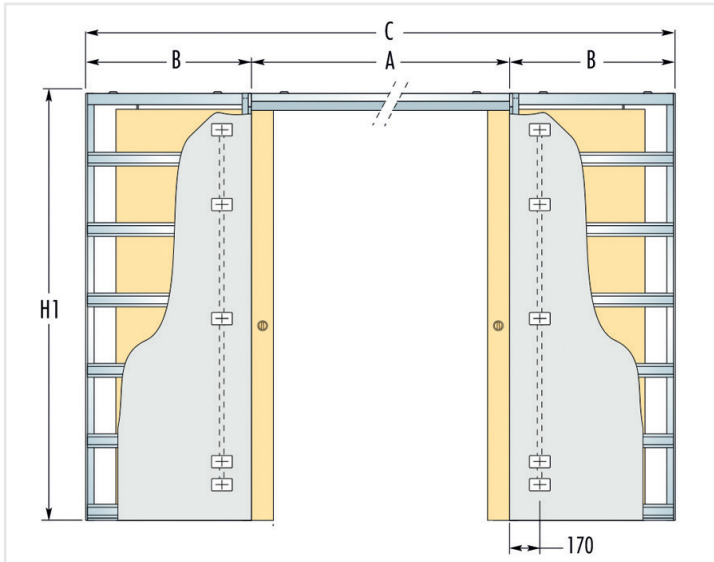

Eclisse Syntesis Luce Double -mitoitukset

Valmis seinäpaksuus 150 mm

Tuote	Vapaa kulkuaukko A x H	Kehyksen kokonaismitta C x H1	Asennusaukko*	A	B
Eclisse Syntesis Luce Double 600	1200 x 2048	2704 x 2108	2715 x 2118	1200	752
Eclisse Syntesis Luce Double 700	1400 x 2048	3104 x 2108	3115 x 2118	1400	852
Eclisse Syntesis Luce Double 800	1600 x 2048	3504 x 2108	3515 x 2118	1600	952
Eclisse Syntesis Luce Double 900	1800 x 2048	3904 x 2108	3915 x 2118	1800	1052
Eclisse Syntesis Luce Double 1000	2000 x 2048	4304 x 2108	4315 x 2118	2000	1152
Eclisse Syntesis Luce Double 1100	2200 x 2048	4704 x 2108	4715 x 2118	2200	1252
Eclisse Syntesis Luce Double 1200	2400 x 2048	5104 x 2108	5115 x 2118	2400	1352
Eclisse Syntesis Luce Double 1300	2600 x 2048	5504 x 2108	5515 x 2118	2600	1452

*Kehyksen alareuna asennetaan valmiin lattiapinnan tasoon.