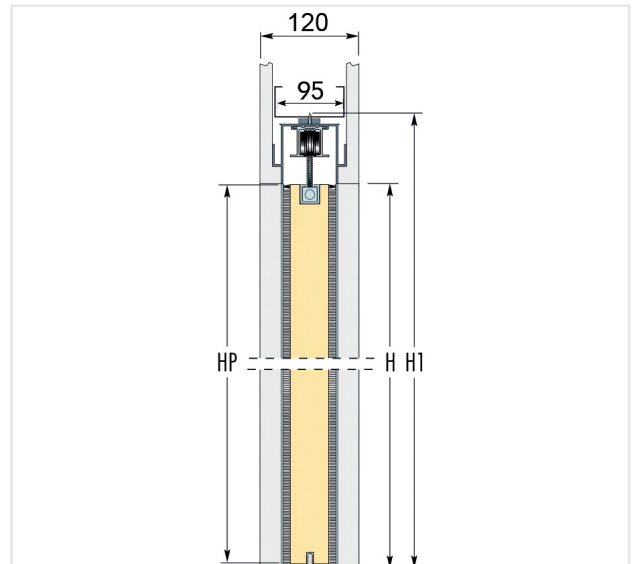

Eclisse Syntesis Line -mitoitukset

Valmis seinäpaksuus 120 mm, runkopaksuus 95 mm

Tuote	Vapaa kulkuaukko A x H	Kehyksen kokonaismitta C x H1	Asennusaukko*	A	B
Eclisse Syntesis Line 600	600 x 2048	1400 x 2108	1410 x 2118	600	750
Eclisse Syntesis Line 700	700 x 2048	1600 x 2108	1610 x 2118	700	850
Eclisse Syntesis Line 800	800 x 2048	1800 x 2108	1810 x 2118	800	950
Eclisse Syntesis Line 900	900 x 2048	2000 x 2108	2010 x 2118	900	1050
Eclisse Syntesis Line 1000	1000 x 2048	2200 x 2108	2210 x 2118	1000	1150
Eclisse Syntesis Line 1100	1100 x 2048	2400 x 2108	2410 x 2118	1100	1250
Eclisse Syntesis Line 1200	1200 x 2048	2600 x 2108	2610 x 2118	1200	1350
Eclisse Syntesis Line 1300	1300 x 2048	2800 x 2108	2810 x 2118	1300	1450

*Kehyksen alareuna asennetaan valmiin lattiapinnan tasoon.