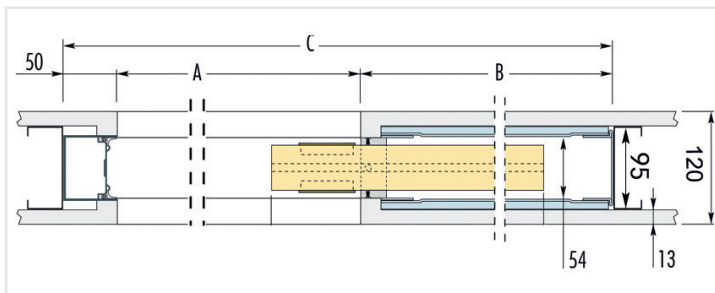

Eclisse Syntesis Line -mitoitukset

Valmis seinäpaksuus 120 mm, runkopaksuus 95 mm

Tuote	Vapaa kulkuaukko A x H	Kehyksen kokonaismitta C x H1	Asennusaukko*	A	B
Eclisse Syntesis Line 600	600 x 2048	1400 x 2108	1410 x 2118	600	750
Eclisse Syntesis Line 700	700 x 2048	1600 x 2108	1610 x 2118	700	850
Eclisse Syntesis Line 800	800 x 2048	1800 x 2108	1810 x 2118	800	950
Eclisse Syntesis Line 900	900 x 2048	2000 x 2108	2010 x 2118	900	1050
Eclisse Syntesis Line 1000	1000 x 2048	2200 x 2108	2210 x 2118	1000	1150
Eclisse Syntesis Line 1100	1100 x 2048	2400 x 2108	2410 x 2118	1100	1250
Eclisse Syntesis Line 1200	1200 x 2048	2600 x 2108	2610 x 2118	1200	1350
Eclisse Syntesis Line 1300	1300 x 2048	2800 x 2108	2810 x 2118	1300	1450

*Kehyksen alareuna asennetaan valmiin lattiapinnan tasoon.