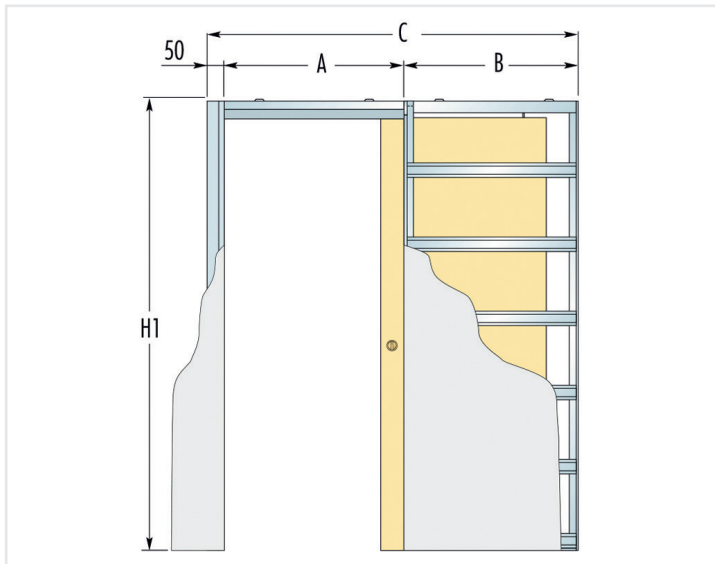

Eclisse Syntesis Line -mitoitukset

Valmis seinäpaksuus 120 mm, runkopaksuus 95 mm

Tuote	Vapaa kulkuaukko A x H	Kehyksen kokonaismitta C x H1	Asennusaukko*	A	B
Eclisse Syntesis Line 600	600 x 2048	1400 x 2108	1410 x 2118	600	750
Eclisse Syntesis Line 700	700 x 2048	1600 x 2108	1610 x 2118	700	850
Eclisse Syntesis Line 800	800 x 2048	1800 x 2108	1810 x 2118	800	950
Eclisse Syntesis Line 900	900 x 2048	2000 x 2108	2010 x 2118	900	1050
Eclisse Syntesis Line 1000	1000 x 2048	2200 x 2108	2210 x 2118	1000	1150
Eclisse Syntesis Line 1100	1100 x 2048	2400 x 2108	2410 x 2118	1100	1250
Eclisse Syntesis Line 1200	1200 x 2048	2600 x 2108	2610 x 2118	1200	1350
Eclisse Syntesis Line 1300	1300 x 2048	2800 x 2108	2810 x 2118	1300	1450

*Kehyksen alareuna asennetaan valmiin lattiapinnan tasoon.