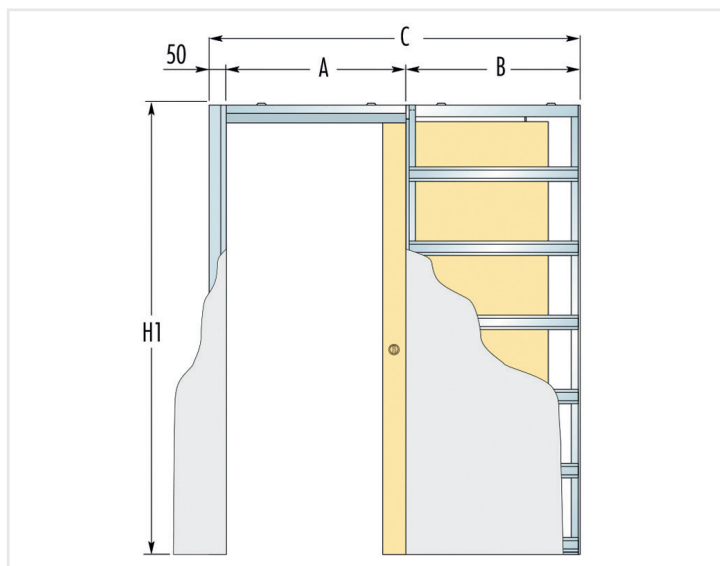

## Eclisse Syntesis Line -mitoitukset

Valmis seinäpaksuus 100 mm, runkopaksuus 75 mm

Tuote	Vapaa kulkuaukko A x H	Kehyksen kokonaismitta C x H1	Asennusaukko*	A	B
Eclisse Syntesis Line 600	600 x 2048	1400 x 2108	1410 x 2118	600	750
Eclisse Syntesis Line 700	700 x 2048	1600 x 2108	1610 x 2118	700	850
Eclisse Syntesis Line 800	800 x 2048	1800 x 2108	1810 x 2118	800	950
Eclisse Syntesis Line 900	900 x 2048	2000 x 2108	2010 x 2118	900	1050
Eclisse Syntesis Line 1000	1000 x 2048	2200 x 2108	2210 x 2118	1000	1150
Eclisse Syntesis Line 1100	1100 x 2048	2400 x 2108	2410 x 2118	1100	1250
Eclisse Syntesis Line 1200	1200 x 2048	2600 x 2108	2610 x 2118	1200	1350
Eclisse Syntesis Line 1300	1300 x 2048	2800 x 2108	2810 x 2118	1300	1450

\*Kehyksen alareuna asennetaan valmiin lattiapinnan tasoon.