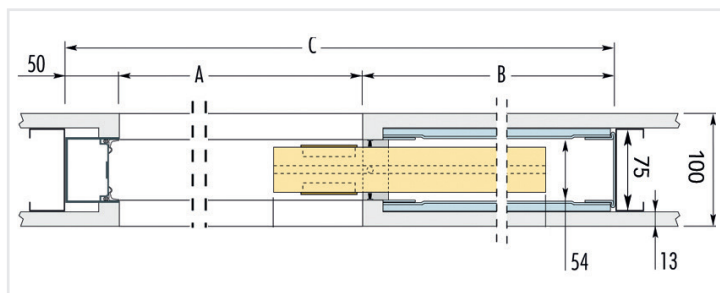

## Eclisse Syntesis Line -mitoitukset

Valmis seinäpaksuus 100 mm, runkopaksuus 75 mm

Tuote	Vapaa kulkuaukko A x H	Kehyksen kokonaismitta C x H1	Asennusaukko*	A	B
Eclisse Syntesis Line 600	600 x 2048	1400 x 2108	1410 x 2118	600	750
Eclisse Syntesis Line 700	700 x 2048	1600 x 2108	1610 x 2118	700	850
Eclisse Syntesis Line 800	800 x 2048	1800 x 2108	1810 x 2118	800	950
Eclisse Syntesis Line 900	900 x 2048	2000 x 2108	2010 x 2118	900	1050
Eclisse Syntesis Line 1000	1000 x 2048	2200 x 2108	2210 x 2118	1000	1150
Eclisse Syntesis Line 1100	1100 x 2048	2400 x 2108	2410 x 2118	1100	1250
Eclisse Syntesis Line 1200	1200 x 2048	2600 x 2108	2610 x 2118	1200	1350
Eclisse Syntesis Line 1300	1300 x 2048	2800 x 2108	2810 x 2118	1300	1450

\*Kehyksen alareuna asennetaan valmiin lattiapinnan tasoon.