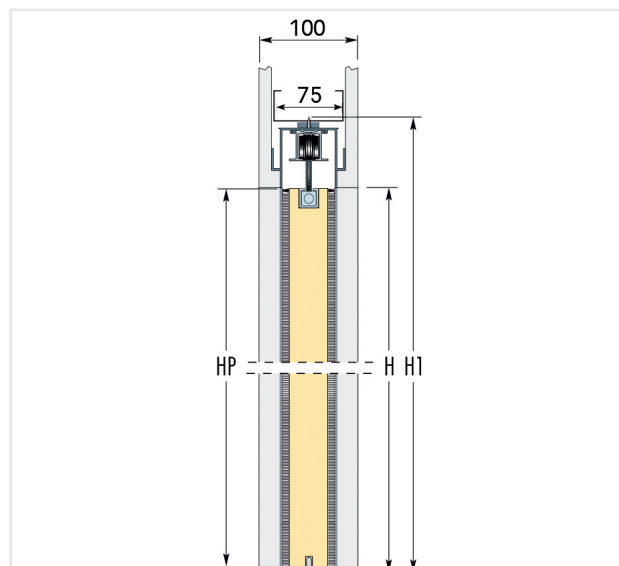

## Eclisse Syntesis Line -mitoitukset

Valmis seinäpaksuus 100 mm, runkopaksuus 75 mm

Tuote	Vapaa kulkuaukko A x H	Kehyksen kokonaismitta C x H1	Asennusaukko*	A	B
Eclisse Syntesis Line 600	600 x 2048	1400 x 2108	1410 x 2118	600	750
Eclisse Syntesis Line 700	700 x 2048	1600 x 2108	1610 x 2118	700	850
Eclisse Syntesis Line 800	800 x 2048	1800 x 2108	1810 x 2118	800	950
Eclisse Syntesis Line 900	900 x 2048	2000 x 2108	2010 x 2118	900	1050
Eclisse Syntesis Line 1000	1000 x 2048	2200 x 2108	2210 x 2118	1000	1150
Eclisse Syntesis Line 1100	1100 x 2048	2400 x 2108	2410 x 2118	1100	1250
Eclisse Syntesis Line 1200	1200 x 2048	2600 x 2108	2610 x 2118	1200	1350
Eclisse Syntesis Line 1300	1300 x 2048	2800 x 2108	2810 x 2118	1300	1450

\*Kehyksen alareuna asennetaan valmiin lattiapinnan tasoon.