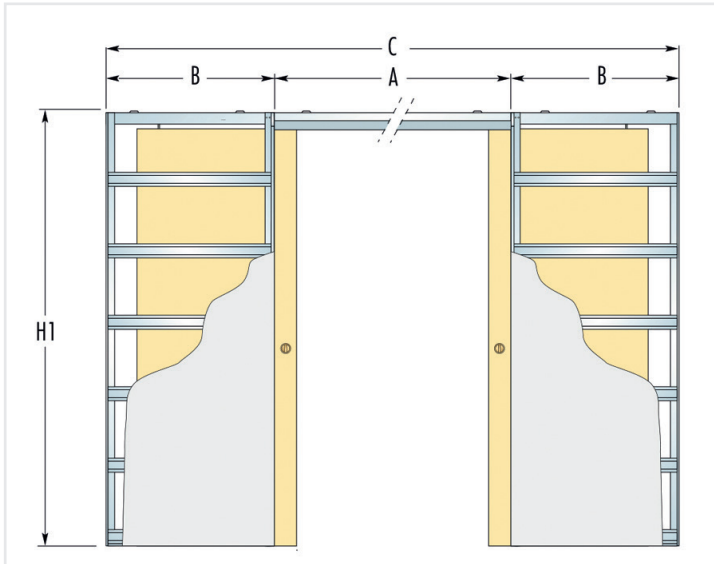

Eclisse Syntesis Double -mitoitukset

Valmis seinäpaksuus 120 mm, runkopaksuus 95 mm

Tuote	Vapaa kulkuaukko A x H	Kehyksen kokonaismitta C x H1	Asennusaukko*	A	B
Eclisse Syntesis Double 600	1200 x 2048	2700 x 2108	2710 x 2118	1200	750
Eclisse Syntesis Double 700	1400 x 2048	3100 x 2108	3110 x 2118	1400	850
Eclisse Syntesis Double 800	1600 x 2048	3500 x 2108	3510 x 2118	1600	950
Eclisse Syntesis Double 900	1800 x 2048	3900 x 2108	3910 x 2118	1800	1050
Eclisse Syntesis Double 1000	2000 x 2048	4300 x 2108	4310 x 2118	2000	1150
Eclisse Syntesis Double 1100	2200 x 2048	4700 x 2108	4710 x 2118	2200	1250
Eclisse Syntesis Double 1200	2400 x 2048	5100 x 2108	5110 x 2118	2400	1350
Eclisse Syntesis Double 1300	2600 x 2048	5500 x 2108	5510 x 2118	2600	1450

*Kehyksen alareuna asennetaan valmiin lattiapinnan tasoon.