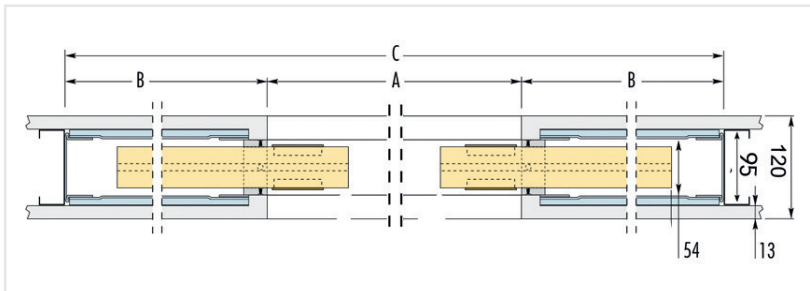

Eclisse Syntesis Double -mitoitukset

Valmis seinäpaksuus 120 mm, runkopaksuus 95 mm

Tuote	Vapaa kulkuaukko A x H	Kehyksen kokonaismitta C x H1	Asennusaukko*	A	B
Eclisse Syntesis Double 600	1200 x 2048	2700 x 2108	2710 x 2118	1200	750
Eclisse Syntesis Double 700	1400 x 2048	3100 x 2108	3110 x 2118	1400	850
Eclisse Syntesis Double 800	1600 x 2048	3500 x 2108	3510 x 2118	1600	950
Eclisse Syntesis Double 900	1800 x 2048	3900 x 2108	3910 x 2118	1800	1050
Eclisse Syntesis Double 1000	2000 x 2048	4300 x 2108	4310 x 2118	2000	1150
Eclisse Syntesis Double 1100	2200 x 2048	4700 x 2108	4710 x 2118	2200	1250
Eclisse Syntesis Double 1200	2400 x 2048	5100 x 2108	5110 x 2118	2400	1350
Eclisse Syntesis Double 1300	2600 x 2048	5500 x 2108	5510 x 2118	2600	1450

*Kehyksen alareuna asennetaan valmiin lattiapinnan tasoon.