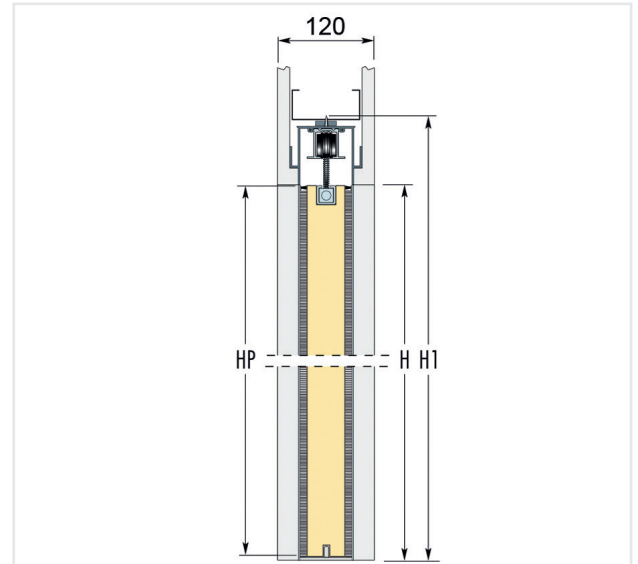

Eclisse Syntesis Double -mitoitukset

Valmis seinäpaksuus 120 mm, runkopaksuus 95 mm

Tuote	Vapaa kulkuaukko A x H	Kehyksen kokonaismitta C x H1	Asennusaukko*	A	B
Eclisse Syntesis Double 600	1200 x 2048	2700 x 2108	2710 x 2118	1200	750
Eclisse Syntesis Double 700	1400 x 2048	3100 x 2108	3110 x 2118	1400	850
Eclisse Syntesis Double 800	1600 x 2048	3500 x 2108	3510 x 2118	1600	950
Eclisse Syntesis Double 900	1800 x 2048	3900 x 2108	3910 x 2118	1800	1050
Eclisse Syntesis Double 1000	2000 x 2048	4300 x 2108	4310 x 2118	2000	1150
Eclisse Syntesis Double 1100	2200 x 2048	4700 x 2108	4710 x 2118	2200	1250
Eclisse Syntesis Double 1200	2400 x 2048	5100 x 2108	5110 x 2118	2400	1350
Eclisse Syntesis Double 1300	2600 x 2048	5500 x 2108	5510 x 2118	2600	1450

*Kehyksen alareuna asennetaan valmiin lattiapinnan tasoon.