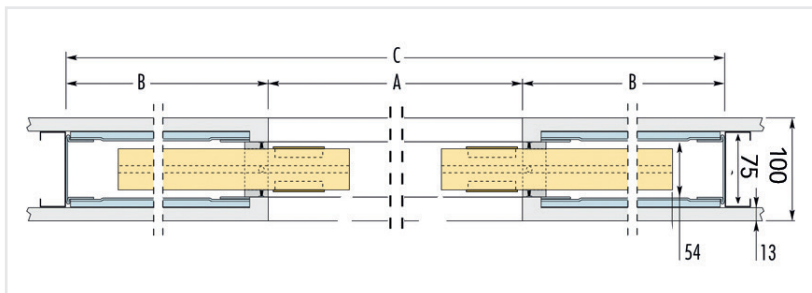

Eclisse Syntesis Double -mitoitukset

Valmis seinäpaksuus 100 mm, runkopaksuus 75 mm

Tuote	Vapaa kulkuaukko A x H	Kehyksen kokonaismitta C x H1	Asennusaukko*	A	B
Eclisse Syntesis Double 600	1200 x 2048	2700 x 2108	2710 x 2118	1200	750
Eclisse Syntesis Double 700	1400 x 2048	3100 x 2108	3110 x 2118	1400	850
Eclisse Syntesis Double 800	1600 x 2048	3500 x 2108	3510 x 2118	1600	950
Eclisse Syntesis Double 900	1800 x 2048	3900 x 2108	3910 x 2118	1800	1050
Eclisse Syntesis Double 1000	2000 x 2048	4300 x 2108	4310 x 2118	2000	1150
Eclisse Syntesis Double 1100	2200 x 2048	4700 x 2108	4710 x 2118	2200	1250
Eclisse Syntesis Double 1200	2400 x 2048	5100 x 2108	5110 x 2118	2400	1350
Eclisse Syntesis Double 1300	2600 x 2048	5500 x 2108	5510 x 2118	2600	1450

*Kehyksen alareuna asennetaan valmiin lattiapinnan tasoon.