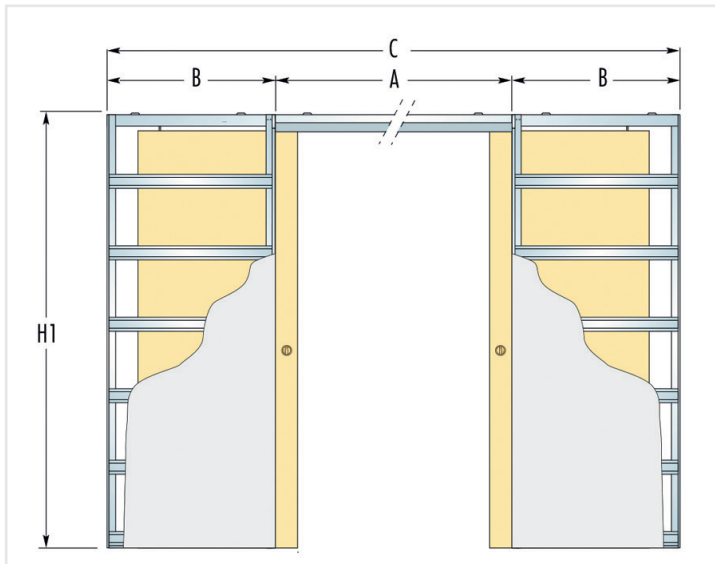

Eclisse Syntesis Double -mitoitukset

Valmis seinäpaksuus 100 mm, runkopaksuus 75 mm

Tuote	Vapaa kulkuaukko A x H	Kehyksen kokonaismitta C x H1	Asennusaukko*	A	B
Eclisse Syntesis Double 600	1200 x 2048	2700 x 2108	2710 x 2118	1200	750
Eclisse Syntesis Double 700	1400 x 2048	3100 x 2108	3110 x 2118	1400	850
Eclisse Syntesis Double 800	1600 x 2048	3500 x 2108	3510 x 2118	1600	950
Eclisse Syntesis Double 900	1800 x 2048	3900 x 2108	3910 x 2118	1800	1050
Eclisse Syntesis Double 1000	2000 x 2048	4300 x 2108	4310 x 2118	2000	1150
Eclisse Syntesis Double 1100	2200 x 2048	4700 x 2108	4710 x 2118	2200	1250
Eclisse Syntesis Double 1200	2400 x 2048	5100 x 2108	5110 x 2118	2400	1350
Eclisse Syntesis Double 1300	2600 x 2048	5500 x 2108	5510 x 2118	2600	1450

*Kehyksen alareuna asennetaan valmiin lattiapinnan tasoon.