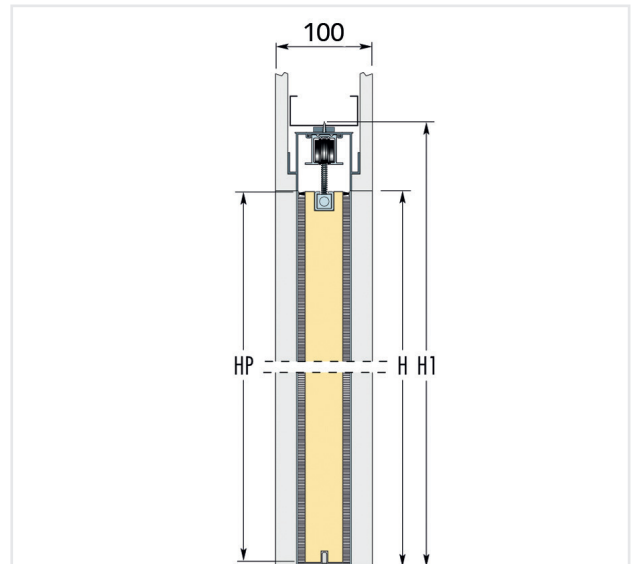

Eclisse Syntesis Double -mitoitukset

Valmis seinäpaksuus 100 mm, runkopaksuus 75 mm

Tuote	Vapaa kulkuaukko A x H	Kehyksen kokonaismitta C x H1	Asennusaukko*	A	B
Eclisse Syntesis Double 600	1200 x 2048	2700 x 2108	2710 x 2118	1200	750
Eclisse Syntesis Double 700	1400 x 2048	3100 x 2108	3110 x 2118	1400	850
Eclisse Syntesis Double 800	1600 x 2048	3500 x 2108	3510 x 2118	1600	950
Eclisse Syntesis Double 900	1800 x 2048	3900 x 2108	3910 x 2118	1800	1050
Eclisse Syntesis Double 1000	2000 x 2048	4300 x 2108	4310 x 2118	2000	1150
Eclisse Syntesis Double 1100	2200 x 2048	4700 x 2108	4710 x 2118	2200	1250
Eclisse Syntesis Double 1200	2400 x 2048	5100 x 2108	5110 x 2118	2400	1350
Eclisse Syntesis Double 1300	2600 x 2048	5500 x 2108	5510 x 2118	2600	1450

*Kehyksen alareuna asennetaan valmiin lattiapinnan tasoon.