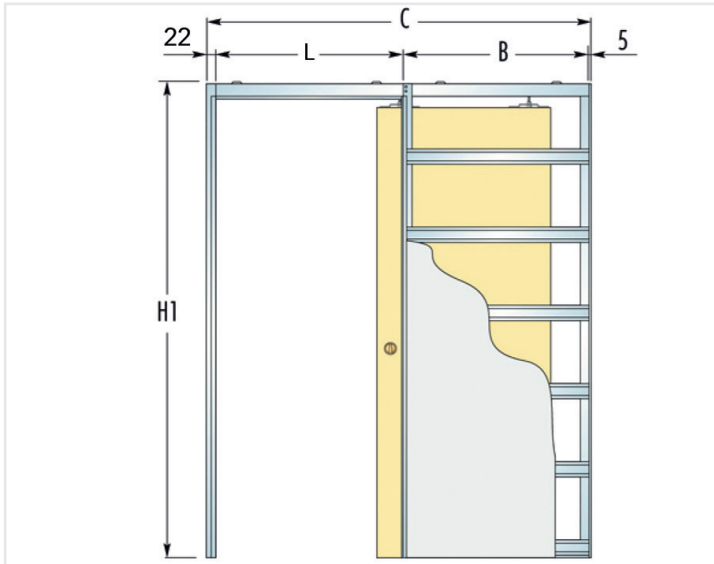

## Eclisse Single -mitoitukset

Valmis seinäpaksuus 120 mm, runkopaksuus 95 mm

Tuote	Vapaa kulkuaukko A x H	Kehyksen kokonaismitta C x H1	Asennusaukko*	L	B
Eclisse Single 600	600 x 2030	1294 x 2120	1305 x 2130	650	617
Eclisse Single 700	700 x 2030	1494 x 2120	1505 x 2130	750	717
Eclisse Single 800	800 x 2030	1694 x 2120	1705 x 2130	850	817
Eclisse Single 900	900 x 2030	1894 x 2120	1905 x 2130	950	917
Eclisse Single 1000	1000 x 2030	2094 x 2120	2105 x 2130	1050	1017
Eclisse Single 1100	1100 x 2030	2294 x 2120	2305 x 2130	1150	1117
Eclisse Single 1200	1200 x 2030	2494 x 2120	2505 x 2130	1250	1217

\*Kehyksen alareuna asennetaan valmiin lattiapinnan tasoon.