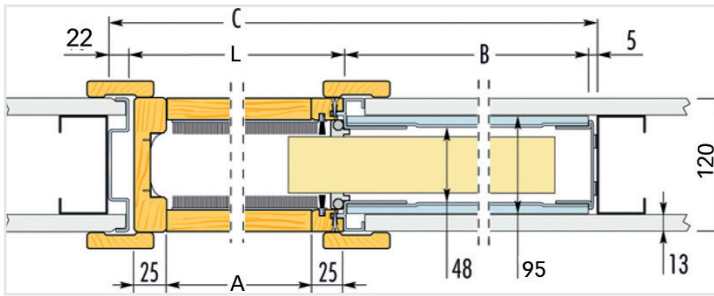

## Eclisse Single -mitoitukset

Valmis seinäpaksuus 120 mm, runkopaksuus 95 mm

Tuote	Vapaa kulkuaukko A x H	Kehyksen kokonaismitta C x H1	Asennusaukko*	L	B
Eclisse Single 600	600 x 2030	1294 x 2120	1305 x 2130	650	617
Eclisse Single 700	700 x 2030	1494 x 2120	1505 x 2130	750	717
Eclisse Single 800	800 x 2030	1694 x 2120	1705 x 2130	850	817
Eclisse Single 900	900 x 2030	1894 x 2120	1905 x 2130	950	917
Eclisse Single 1000	1000 x 2030	2094 x 2120	2105 x 2130	1050	1017
Eclisse Single 1100	1100 x 2030	2294 x 2120	2305 x 2130	1150	1117
Eclisse Single 1200	1200 x 2030	2494 x 2120	2505 x 2130	1250	1217

\*Kehyksen alareuna asennetaan valmiin lattiapinnan tasoon.