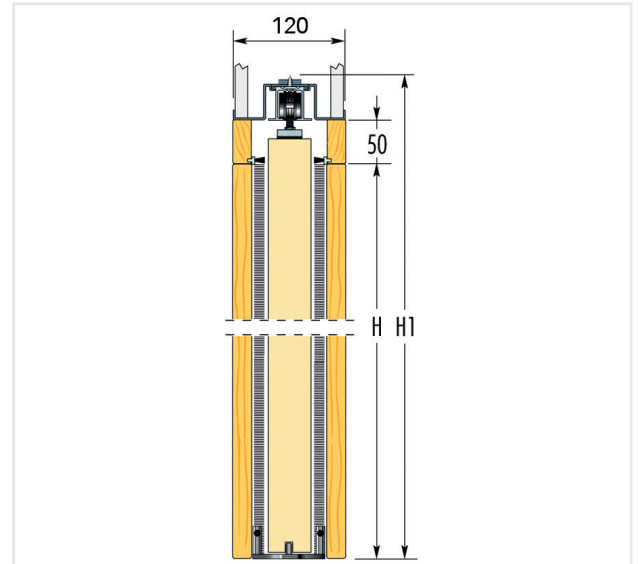

## Eclisse Single -mitoitukset

Valmis seinäpaksuus 120 mm, runkopaksuus 95 mm

Tuote	Vapaa kulkuaukko A x H	Kehyksen kokonaismitta C x H1	Asennusaukko*	L	B
Eclisse Single 600	600 x 2030	1294 x 2120	1305 x 2130	650	617
Eclisse Single 700	700 x 2030	1494 x 2120	1505 x 2130	750	717
Eclisse Single 800	800 x 2030	1694 x 2120	1705 x 2130	850	817
Eclisse Single 900	900 x 2030	1894 x 2120	1905 x 2130	950	917
Eclisse Single 1000	1000 x 2030	2094 x 2120	2105 x 2130	1050	1017
Eclisse Single 1100	1100 x 2030	2294 x 2120	2305 x 2130	1150	1117
Eclisse Single 1200	1200 x 2030	2494 x 2120	2505 x 2130	1250	1217

\*Kehyksen alareuna asennetaan valmiin lattiapinnan tasoon.