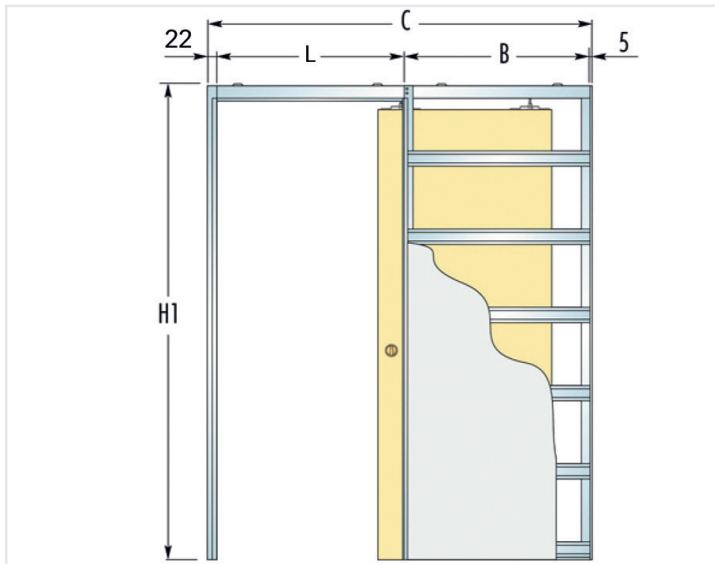

## Eclisse Single -mitoitukset

Valmis seinäpaksuus 95 mm, runkopaksuus 70 mm

Tuote	Vapaa kulkuaukko A x H	Kehyksen kokonaismitta C x H1	Asennusaukko*	L	B
Eclisse Single 600	600 x 2030	1294 x 2120	1305 x 2130	650	617
Eclisse Single 700	700 x 2030	1494 x 2120	1505 x 2130	750	717
Eclisse Single 800	800 x 2030	1694 x 2120	1705 x 2130	850	817
Eclisse Single 900	900 x 2030	1894 x 2120	1905 x 2130	950	917
Eclisse Single 1000	1000 x 2030	2094 x 2120	2105 x 2130	1050	1017
Eclisse Single 1100	1100 x 2030	2294 x 2120	2305 x 2130	1150	1117
Eclisse Single 1200	1200 x 2030	2494 x 2120	2505 x 2130	1250	1217

\*Kehyksen alareuna asennetaan valmiin lattiapinnan tasoon.