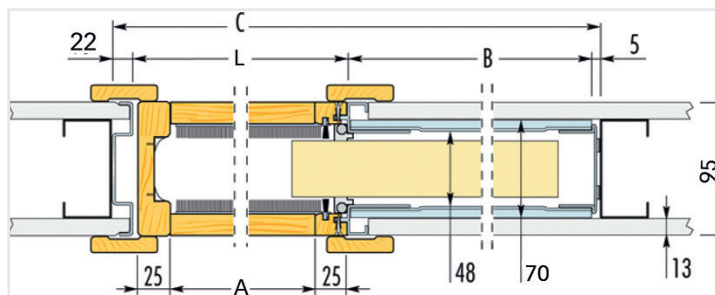

## Eclisse Single -mitoitukset

Valmis seinäpaksuus 95 mm, runkopaksuus 70 mm

Tuote	Vapaa kulkuaukko A x H	Kehyksen kokonaismitta C x H1	Asennusaukko*	L	B
Eclisse Single 600	600 x 2030	1294 x 2120	1305 x 2130	650	617
Eclisse Single 700	700 x 2030	1494 x 2120	1505 x 2130	750	717
Eclisse Single 800	800 x 2030	1694 x 2120	1705 x 2130	850	817
Eclisse Single 900	900 x 2030	1894 x 2120	1905 x 2130	950	917
Eclisse Single 1000	1000 x 2030	2094 x 2120	2105 x 2130	1050	1017
Eclisse Single 1100	1100 x 2030	2294 x 2120	2305 x 2130	1150	1117
Eclisse Single 1200	1200 x 2030	2494 x 2120	2505 x 2130	1250	1217

\*Kehyksen alareuna asennetaan valmiin lattiapinnan tasoon.