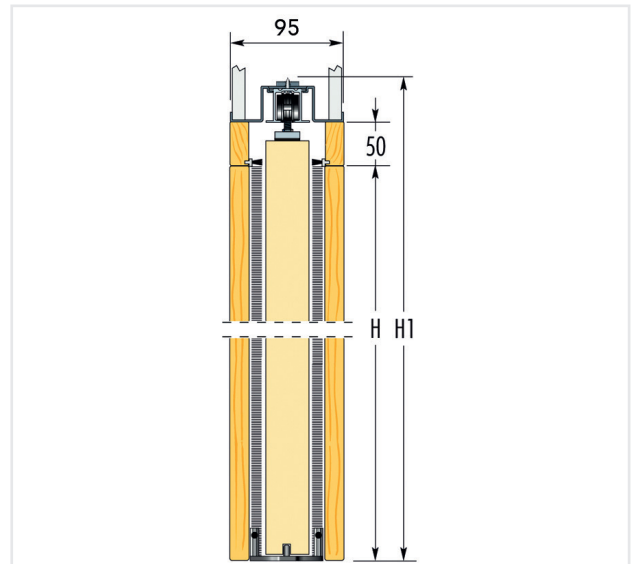

## Eclisse Single -mitoitukset

Valmis seinäpaksuus 95 mm, runkopaksuus 70 mm

Tuote	Vapaa kulkuaukko A x H	Kehyksen kokonaismitta C x H1	Asennusaukko*	L	B
Eclisse Single 600	600 x 2030	1294 x 2120	1305 x 2130	650	617
Eclisse Single 700	700 x 2030	1494 x 2120	1505 x 2130	750	717
Eclisse Single 800	800 x 2030	1694 x 2120	1705 x 2130	850	817
Eclisse Single 900	900 x 2030	1894 x 2120	1905 x 2130	950	917
Eclisse Single 1000	1000 x 2030	2094 x 2120	2105 x 2130	1050	1017
Eclisse Single 1100	1100 x 2030	2294 x 2120	2305 x 2130	1150	1117
Eclisse Single 1200	1200 x 2030	2494 x 2120	2505 x 2130	1250	1217

\*Kehyksen alareuna asennetaan valmiin lattiapinnan tasoon.