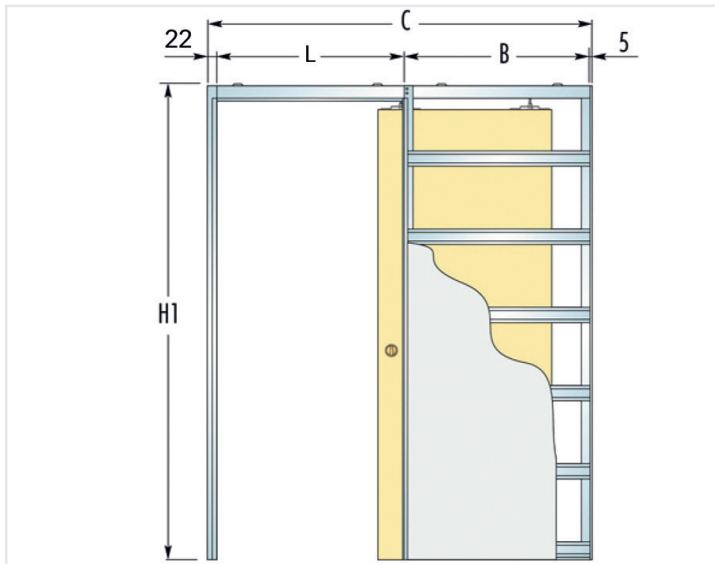

Eclisse Single -mitoitukset

Valmis seinäpaksuus 92 mm, runkopaksuus 66 mm

Tuote	Vapaa kulkuaukko A x H	Kehyksen kokonaismitta C x H1	Asennusaukko*	L	B
Eclisse Single 600	600 x 2030	1294 x 2120	1305 x 2130	650	617
Eclisse Single 700	700 x 2030	1494 x 2120	1505 x 2130	750	717
Eclisse Single 800	800 x 2030	1694 x 2120	1705 x 2130	850	817
Eclisse Single 900	900 x 2030	1894 x 2120	1905 x 2130	950	917
Eclisse Single 1000	1000 x 2030	2094 x 2120	2105 x 2130	1050	1017
Eclisse Single 1100	1100 x 2030	2294 x 2120	2305 x 2130	1150	1117
Eclisse Single 1200	1200 x 2030	2494 x 2120	2505 x 2130	1250	1217

*Kehyksen alareuna asennetaan valmiin lattiapinnan tasoon.