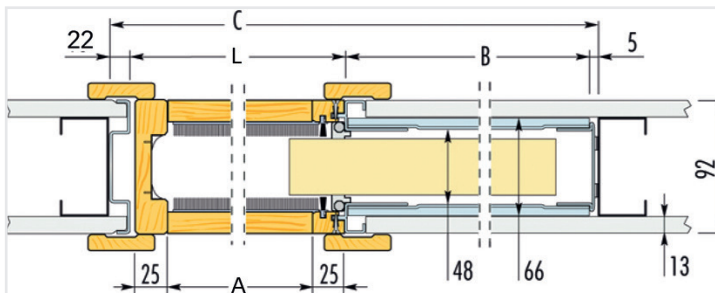

Eclisse Single -mitoitukset

Valmis seinäpaksuus 92 mm, runkopaksuus 66 mm

Tuote	Vapaa kulkuaukko A x H	Kehyksen kokonaismitta C x H1	Asennusaukko*	L	B
Eclisse Single 600	600 x 2030	1294 x 2120	1305 x 2130	650	617
Eclisse Single 700	700 x 2030	1494 x 2120	1505 x 2130	750	717
Eclisse Single 800	800 x 2030	1694 x 2120	1705 x 2130	850	817
Eclisse Single 900	900 x 2030	1894 x 2120	1905 x 2130	950	917
Eclisse Single 1000	1000 x 2030	2094 x 2120	2105 x 2130	1050	1017
Eclisse Single 1100	1100 x 2030	2294 x 2120	2305 x 2130	1150	1117
Eclisse Single 1200	1200 x 2030	2494 x 2120	2505 x 2130	1250	1217

*Kehyksen alareuna asennetaan valmiin lattiapinnan tasoon.