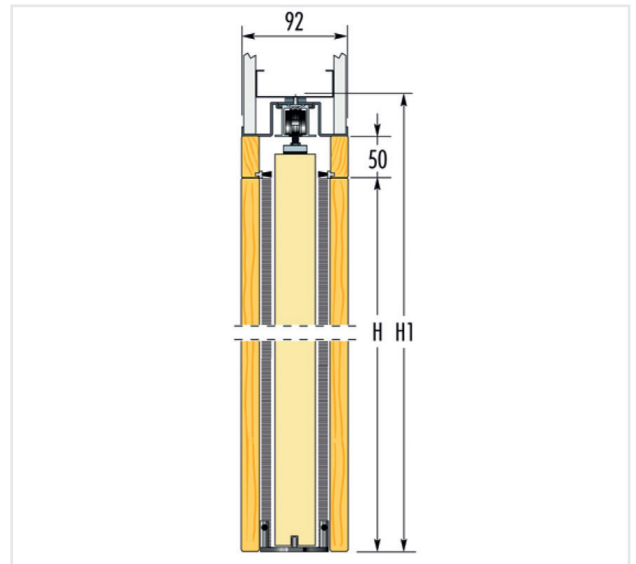

Eclisse Single -mitoitukset

Valmis seinäpaksuus 92 mm, runkopaksuus 66 mm

Tuote	Vapaa kulkuaukko A x H	Kehyksen kokonaismitta C x H1	Asennusaukko*	L	B
Eclisse Single 600	600 x 2030	1294 x 2120	1305 x 2130	650	617
Eclisse Single 700	700 x 2030	1494 x 2120	1505 x 2130	750	717
Eclisse Single 800	800 x 2030	1694 x 2120	1705 x 2130	850	817
Eclisse Single 900	900 x 2030	1894 x 2120	1905 x 2130	950	917
Eclisse Single 1000	1000 x 2030	2094 x 2120	2105 x 2130	1050	1017
Eclisse Single 1100	1100 x 2030	2294 x 2120	2305 x 2130	1150	1117
Eclisse Single 1200	1200 x 2030	2494 x 2120	2505 x 2130	1250	1217

*Kehyksen alareuna asennetaan valmiin lattiapinnan tasoon.