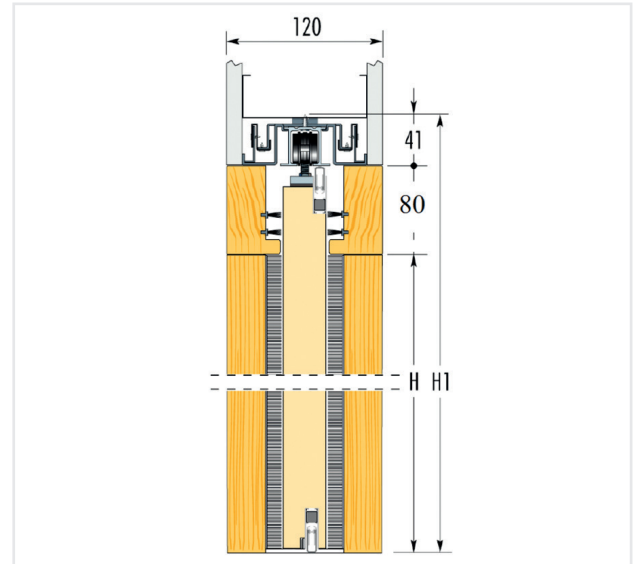

Eclisse Single 37 dB -mitoitukset

Valmis seinäpaksuus 120 mm, runkopaksuus 95 mm

Tuote	Vapaa kulkuaukko A x H	Kehyksen kokonaismitta C x H1	Asennusaukko*	L	B
Eclisse Single 37 dB 600	560 x 2000	1294 x 2120	1305 x 2130	650	617
Eclisse Single 37 dB 700	660 x 2000	1494 x 2120	1505 x 2130	750	717
Eclisse Single 37 dB 800	760 x 2000	1694 x 2120	1705 x 2130	850	817
Eclisse Single 37 dB 900	860 x 2000	1894 x 2120	1905 x 2130	950	917
Eclisse Single 37 dB 1000	960 x 2000	2094 x 2120	2105 x 2130	1050	1017
Eclisse Single 37 dB 1100	1060 x 2000	2294 x 2120	2305 x 2130	1150	1117
Eclisse Single 37 dB 1200	1160 x 2000	2494 x 2120	2505 x 2130	1250	1217

*Kehyksen alareuna asennetaan valmiin lattiapinnan tasoon.