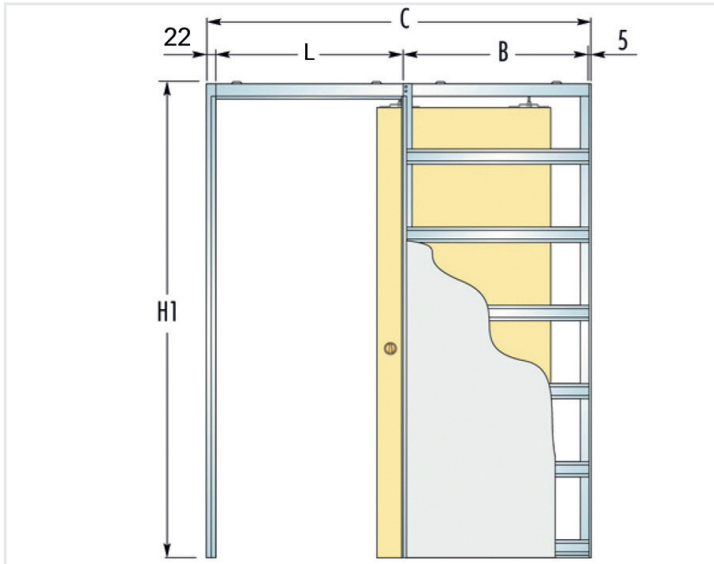

Eclisse Single 37 dB -mitoitukset

Valmis seinäpaksuus 120 mm, runkopaksuus 95 mm

Tuote	Vapaa kulkuaukko A x H	Kehyksen kokonaismitta C x H1	Asennusaukko*	L	B
Eclisse Single 37 dB 600	560 x 2000	1294 x 2120	1305 x 2130	650	617
Eclisse Single 37 dB 700	660 x 2000	1494 x 2120	1505 x 2130	750	717
Eclisse Single 37 dB 800	760 x 2000	1694 x 2120	1705 x 2130	850	817
Eclisse Single 37 dB 900	860 x 2000	1894 x 2120	1905 x 2130	950	917
Eclisse Single 37 dB 1000	960 x 2000	2094 x 2120	2105 x 2130	1050	1017
Eclisse Single 37 dB 1100	1060 x 2000	2294 x 2120	2305 x 2130	1150	1117
Eclisse Single 37 dB 1200	1160 x 2000	2494 x 2120	2505 x 2130	1250	1217

*Kehyksen alareuna asennetaan valmiin lattiapinnan tasoon.