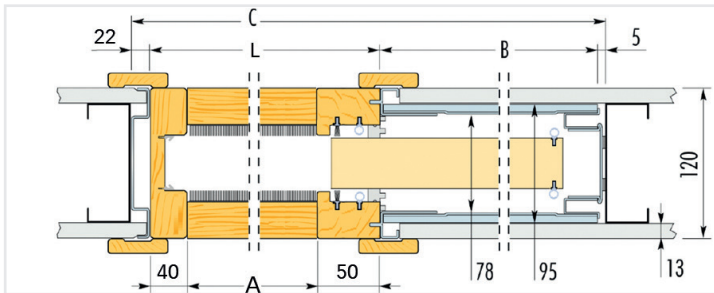

Eclisse Single 37 dB -mitoitukset

Valmis seinäpaksuus 120 mm, runkopaksuus 95 mm

Tuote	Vapaa kulkuaukko A x H	Kehyksen kokonaismitta C x H1	Asennusaukko*	L	B
Eclisse Single 37 dB 600	560 x 2000	1294 x 2120	1305 x 2130	650	617
Eclisse Single 37 dB 700	660 x 2000	1494 x 2120	1505 x 2130	750	717
Eclisse Single 37 dB 800	760 x 2000	1694 x 2120	1705 x 2130	850	817
Eclisse Single 37 dB 900	860 x 2000	1894 x 2120	1905 x 2130	950	917
Eclisse Single 37 dB 1000	960 x 2000	2094 x 2120	2105 x 2130	1050	1017
Eclisse Single 37 dB 1100	1060 x 2000	2294 x 2120	2305 x 2130	1150	1117
Eclisse Single 37 dB 1200	1160 x 2000	2494 x 2120	2505 x 2130	1250	1217

*Kehyksen alareuna asennetaan valmiin lattiapinnan tasoon.