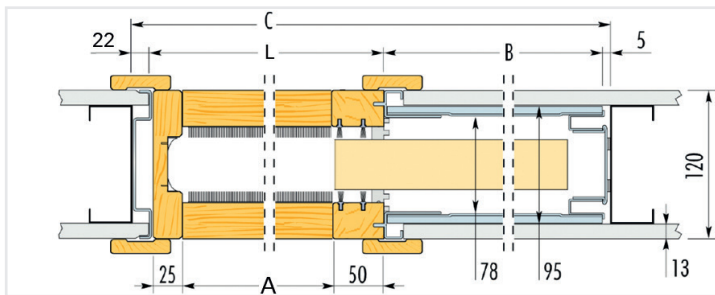

## Eclisse Single 30 dB -mitoitukset

Valmis seinäpaksuus 120 mm, runkopaksuus 95 mm

Tuote	Vapaa kulkuaukko A x H	Kehyksen kokonaismitta C x H1	Asennusaukko*	L	B
Eclisse Single 30 dB 600	575 x 2000	1294 x 2120	1305 x 2130	650	617
Eclisse Single 30 dB 700	675 x 2000	1494 x 2120	1505 x 2130	750	717
Eclisse Single 30 dB 800	775 x 2000	1694 x 2120	1705 x 2130	850	817
Eclisse Single 30 dB 900	875 x 2000	1894 x 2120	1905 x 2130	950	917
Eclisse Single 30 dB 1000	975 x 2000	2094 x 2120	2105 x 2130	1050	1017
Eclisse Single 30 dB 1100	1075 x 2000	2294 x 2120	2305 x 2130	1150	1117
Eclisse Single 30 dB 1200	1175 x 2000	2494 x 2120	2505 x 2130	1250	1217

\*Kehyksen alareuna asennetaan valmiin lattiapinnan tasoon.