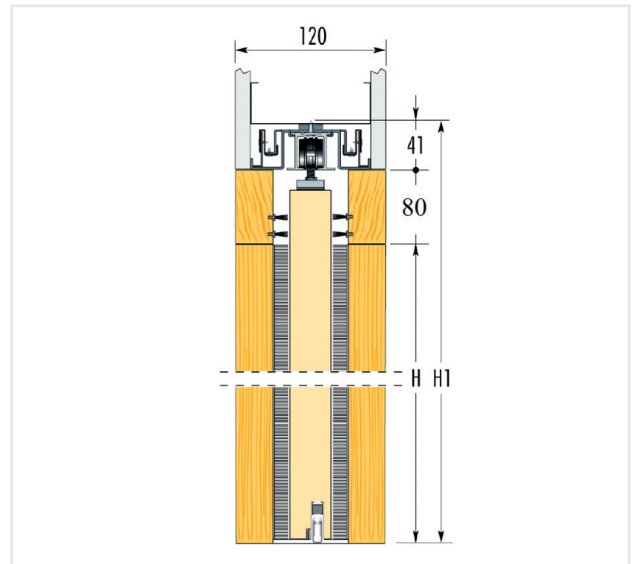

## Eclisse Single 30 dB -mitoitukset

Valmis seinäpaksuus 120 mm, runkopaksuus 95 mm

Tuote	Vapaa kulkuaukko A x H	Kehyksen kokonaismitta C x H1	Asennusaukko*	L	B
Eclisse Single 30 dB 600	575 x 2000	1294 x 2120	1305 x 2130	650	617
Eclisse Single 30 dB 700	675 x 2000	1494 x 2120	1505 x 2130	750	717
Eclisse Single 30 dB 800	775 x 2000	1694 x 2120	1705 x 2130	850	817
Eclisse Single 30 dB 900	875 x 2000	1894 x 2120	1905 x 2130	950	917
Eclisse Single 30 dB 1000	975 x 2000	2094 x 2120	2105 x 2130	1050	1017
Eclisse Single 30 dB 1100	1075 x 2000	2294 x 2120	2305 x 2130	1150	1117
Eclisse Single 30 dB 1200	1175 x 2000	2494 x 2120	2505 x 2130	1250	1217

\*Kehyksen alareuna asennetaan valmiin lattiapinnan tasoon.