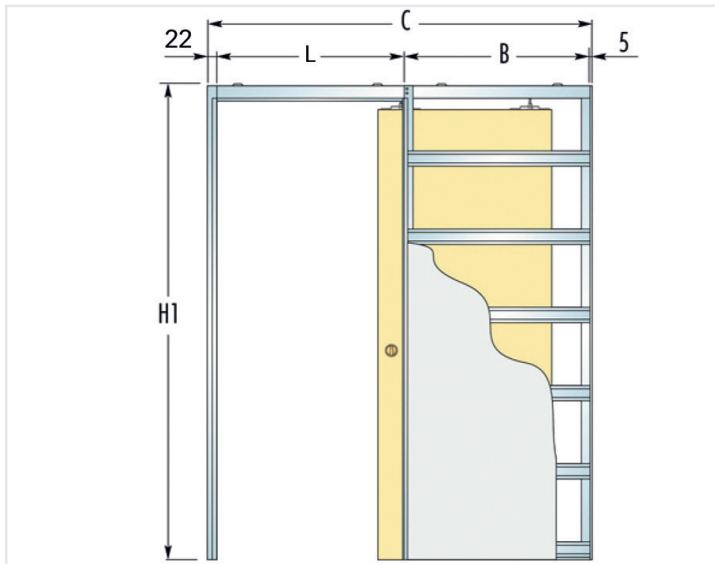

## Eclisse Single 30 dB -mitoitukset

Valmis seinäpaksuus 120 mm, runkopaksuus 95 mm

Tuote	Vapaa kulkuaukko A x H	Kehyksen kokonaismitta C x H1	Asennusaukko*	L	B
Eclisse Single 30 dB 600	575 x 2000	1294 x 2120	1305 x 2130	650	617
Eclisse Single 30 dB 700	675 x 2000	1494 x 2120	1505 x 2130	750	717
Eclisse Single 30 dB 800	775 x 2000	1694 x 2120	1705 x 2130	850	817
Eclisse Single 30 dB 900	875 x 2000	1894 x 2120	1905 x 2130	950	917
Eclisse Single 30 dB 1000	975 x 2000	2094 x 2120	2105 x 2130	1050	1017
Eclisse Single 30 dB 1100	1075 x 2000	2294 x 2120	2305 x 2130	1150	1117
Eclisse Single 30 dB 1200	1175 x 2000	2494 x 2120	2505 x 2130	1250	1217

\*Kehyksen alareuna asennetaan valmiin lattiapinnan tasoon.