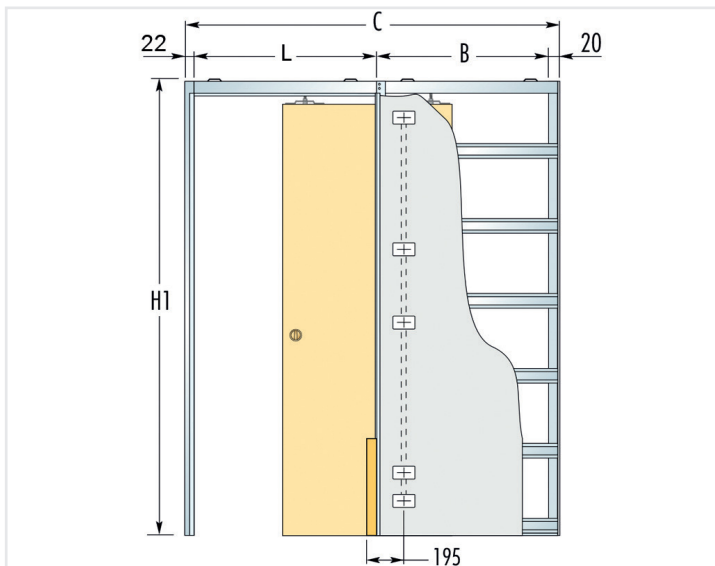

## Eclisse Luce -mitoitukset

Valmis seinäpaksuus 150 mm, runkopaksuus 125 mm

Tuote	Vapaa kulkuaukko A x H	Kehyksen kokonaismitta C x H1	Asennusaukko*	L	B
Eclisse Luce 600	600 x 2030	1307 x 2120	1317 x 2130	650	615
Eclisse Luce 700	700 x 2030	1507 x 2120	1517 x 2130	750	715
Eclisse Luce 800	800 x 2030	1707 x 2120	1717 x 2130	850	815
Eclisse Luce 900	900 x 2030	1907 x 2120	1917 x 2130	950	915
Eclisse Luce 1000	1000 x 2030	2107 x 2120	2117 x 2130	1050	1015
Eclisse Luce 1100	1100 x 2030	2307 x 2120	2317 x 2130	1150	1115
Eclisse Luce 1200	1200 x 2030	2507 x 2120	2517 x 2130	1250	1215

\*Kehyksen alareuna asennetaan valmiin lattiapinnan tasoon.