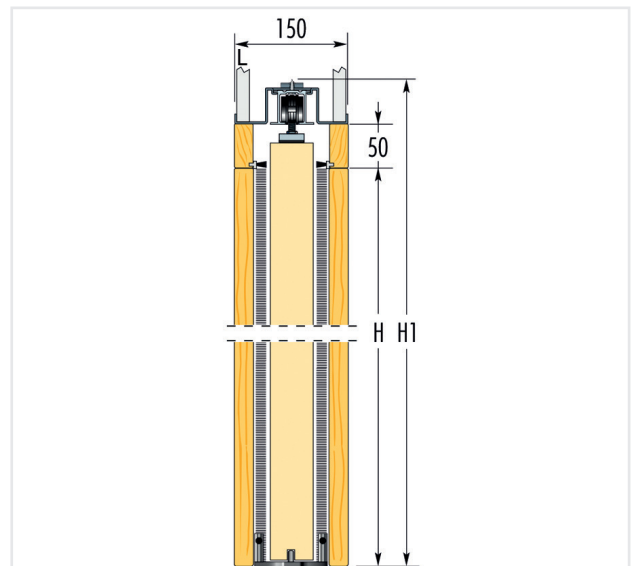

## Eclisse Luce -mitoitukset

Valmis seinäpaksuus 150 mm, runkopaksuus 125 mm

Tuote	Vapaa kulkuaukko A x H	Kehyksen kokonaismitta C x H1	Asennusaukko*	L	B
Eclisse Luce 600	600 x 2030	1307 x 2120	1317 x 2130	650	615
Eclisse Luce 700	700 x 2030	1507 x 2120	1517 x 2130	750	715
Eclisse Luce 800	800 x 2030	1707 x 2120	1717 x 2130	850	815
Eclisse Luce 900	900 x 2030	1907 x 2120	1917 x 2130	950	915
Eclisse Luce 1000	1000 x 2030	2107 x 2120	2117 x 2130	1050	1015
Eclisse Luce 1100	1100 x 2030	2307 x 2120	2317 x 2130	1150	1115
Eclisse Luce 1200	1200 x 2030	2507 x 2120	2517 x 2130	1250	1215

\*Kehyksen alareuna asennetaan valmiin lattiapinnan tasoon.