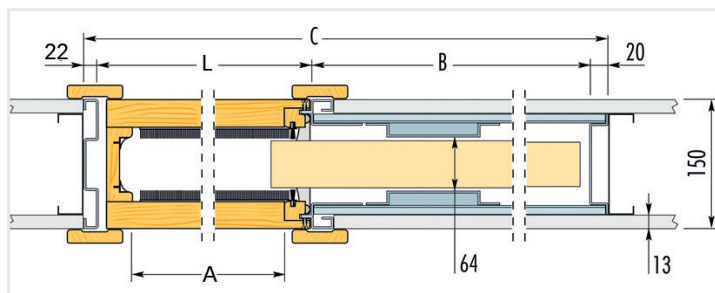

## Eclisse Luce -mitoitukset

Valmis seinäpaksuus 150 mm, runkopaksuus 125 mm

Tuote	Vapaa kulkuaukko A x H	Kehyksen kokonaismitta C x H1	Asennusaukko*	L	B
Eclisse Luce 600	600 x 2030	1307 x 2120	1317 x 2130	650	615
Eclisse Luce 700	700 x 2030	1507 x 2120	1517 x 2130	750	715
Eclisse Luce 800	800 x 2030	1707 x 2120	1717 x 2130	850	815
Eclisse Luce 900	900 x 2030	1907 x 2120	1917 x 2130	950	915
Eclisse Luce 1000	1000 x 2030	2107 x 2120	2117 x 2130	1050	1015
Eclisse Luce 1100	1100 x 2030	2307 x 2120	2317 x 2130	1150	1115
Eclisse Luce 1200	1200 x 2030	2507 x 2120	2517 x 2130	1250	1215

\*Kehyksen alareuna asennetaan valmiin lattiapinnan tasoon.