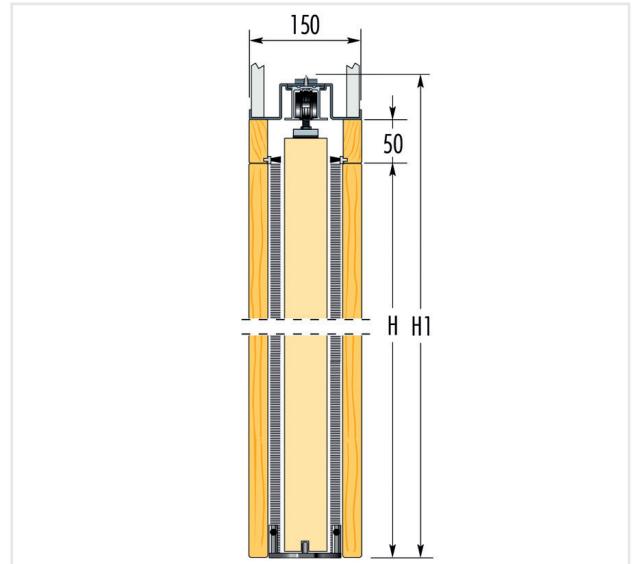

Eclisse Luce Double -mitoitukset

Valmis seinäpaksuus 150 mm, runkopaksuus 125 mm

Tuote	Vapaa kulkuaukko A x H	Kehyksen kokonaisuusmitta C x H1	Asennusaukko*	L	B
Eclisse Luce Double 1200	1200 x 2030	2520 x 2120	2530 x 2130	1250	615
Eclisse Luce Double 1400	1400 x 2030	2920 x 2120	2930 x 2130	1450	715
Eclisse Luce Double 1600	1600 x 2030	3320 x 2120	3330 x 2130	1650	815
Eclisse Luce Double 1800	1800 x 2030	3720 x 2120	3730 x 2130	1850	915
Eclisse Luce Double 2000	2000 x 2030	4120 x 2120	4130 x 2130	2050	1015
Eclisse Luce Double 2200	2200 x 2030	4520 x 2120	4530 x 2130	2250	1115
Eclisse Luce Double 2400	2400 x 2030	4920 x 2120	4930 x 2130	2450	1215

*Kehyksen alareuna asennetaan valmiin lattiapinnan tasoon.