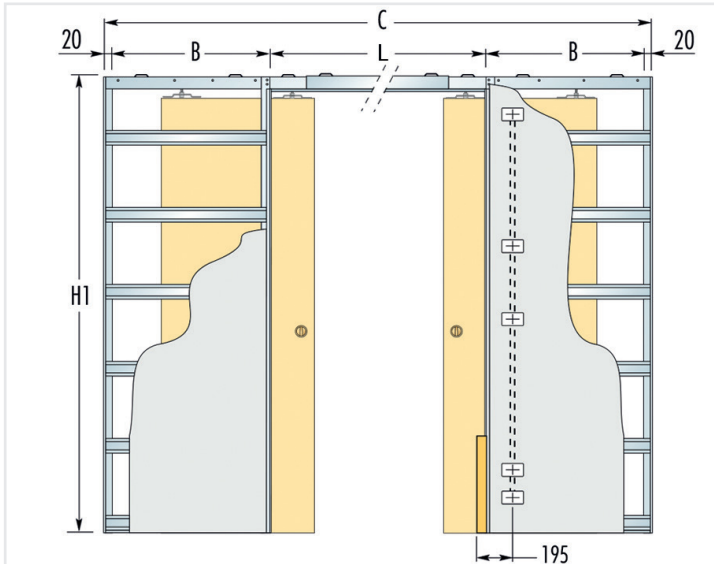

Eclisse Luce Double -mitoitukset

Valmis seinäpaksuus 150 mm, runkopaksuus 125 mm

Tuote	Vapaa kulkuaukko A x H	Kehyksen kokonaisuusmitta C x H1	Asennusaukko*	L	B
Eclisse Luce Double 1200	1200 x 2030	2520 x 2120	2530 x 2130	1250	615
Eclisse Luce Double 1400	1400 x 2030	2920 x 2120	2930 x 2130	1450	715
Eclisse Luce Double 1600	1600 x 2030	3320 x 2120	3330 x 2130	1650	815
Eclisse Luce Double 1800	1800 x 2030	3720 x 2120	3730 x 2130	1850	915
Eclisse Luce Double 2000	2000 x 2030	4120 x 2120	4130 x 2130	2050	1015
Eclisse Luce Double 2200	2200 x 2030	4520 x 2120	4530 x 2130	2250	1115
Eclisse Luce Double 2400	2400 x 2030	4920 x 2120	4930 x 2130	2450	1215

*Kehyksen alareuna asennetaan valmiin lattiapinnan tasoon.