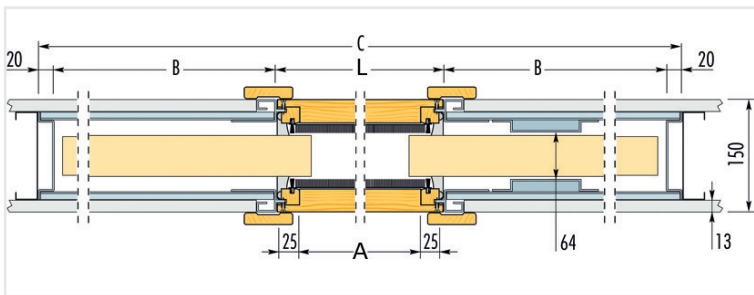

Eclisse Luce Double -mitoitukset

Valmis seinäpaksuus 150 mm, runkopaksuus 125 mm

Tuote	Vapaa kulkuaukko A x H	Kehyksen kokonaisuusmitta C x H1	Asennusaukko*	L	B
Eclisse Luce Double 1200	1200 x 2030	2520 x 2120	2530 x 2130	1250	615
Eclisse Luce Double 1400	1400 x 2030	2920 x 2120	2930 x 2130	1450	715
Eclisse Luce Double 1600	1600 x 2030	3320 x 2120	3330 x 2130	1650	815
Eclisse Luce Double 1800	1800 x 2030	3720 x 2120	3730 x 2130	1850	915
Eclisse Luce Double 2000	2000 x 2030	4120 x 2120	4130 x 2130	2050	1015
Eclisse Luce Double 2200	2200 x 2030	4520 x 2120	4530 x 2130	2250	1115
Eclisse Luce Double 2400	2400 x 2030	4920 x 2120	4930 x 2130	2450	1215

*Kehyksen alareuna asennetaan valmiin lattiapinnan tasoon.