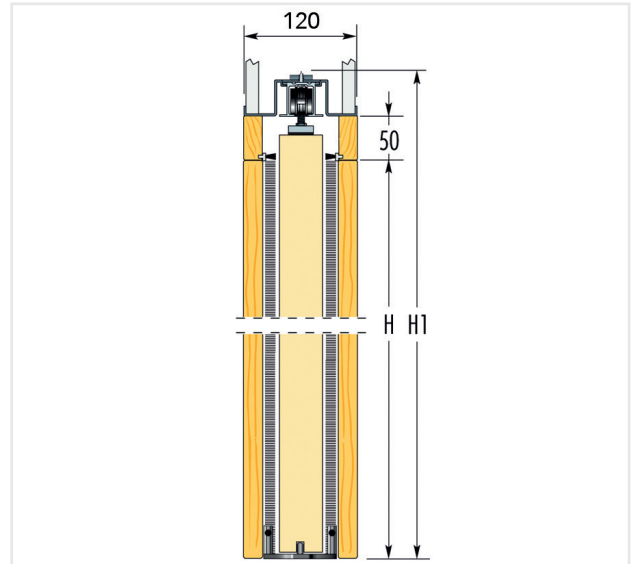

Eclisse Double -mitoitukset

Valmis seinäpaksuus 120 mm, runkopaksuus 95 mm

Tuote	Vapaa kulkuaukko A x H	Kehyksen kokonaisuusmitta C x H1	Asennusaukko*	L	B
Eclisse Double 1200	1220 x 2030	2544 x 2120	2555 x 2130	1300	617
Eclisse Double 1400	1420 x 2030	2944 x 2120	2955 x 2130	1500	717
Eclisse Double 1600	1620 x 2030	3344 x 2120	3355 x 2130	1700	817
Eclisse Double 1800	1820 x 2030	3744 x 2120	3755 x 2130	1900	917
Eclisse Double 2000	2020 x 2030	4144 x 2120	4155 x 2130	2100	1017
Eclisse Double 2200	2220 x 2030	4544 x 2120	4555 x 2130	2300	1117
Eclisse Double 2400	2420 x 2030	4944 x 2120	4955 x 2130	2500	1217

*Kehyksen alareuna asennetaan valmiin lattiapinnan tasoon.