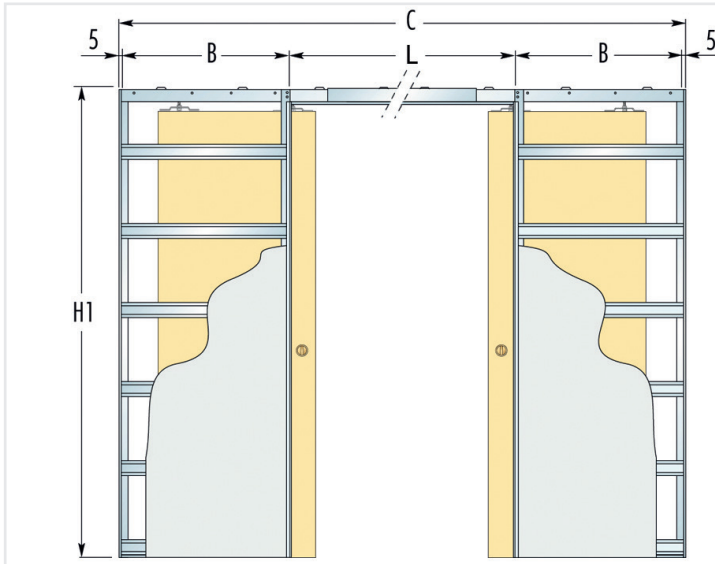

Eclisse Double -mitoitukset

Valmis seinäpaksuus 120 mm, runkopaksuus 95 mm

Tuote	Vapaa kulkuaukko A x H	Kehyksen kokonaisuusmitta C x H1	Asennusaukko*	L	B
Eclisse Double 1200	1220 x 2030	2544 x 2120	2555 x 2130	1300	617
Eclisse Double 1400	1420 x 2030	2944 x 2120	2955 x 2130	1500	717
Eclisse Double 1600	1620 x 2030	3344 x 2120	3355 x 2130	1700	817
Eclisse Double 1800	1820 x 2030	3744 x 2120	3755 x 2130	1900	917
Eclisse Double 2000	2020 x 2030	4144 x 2120	4155 x 2130	2100	1017
Eclisse Double 2200	2220 x 2030	4544 x 2120	4555 x 2130	2300	1117
Eclisse Double 2400	2420 x 2030	4944 x 2120	4955 x 2130	2500	1217

*Kehyksen alareuna asennetaan valmiin lattiapinnan tasoon.