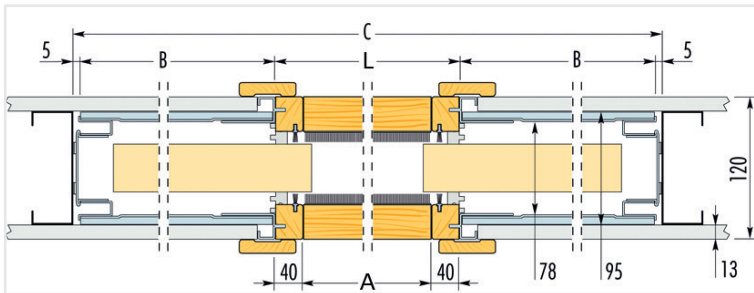

Eclisse Double -mitoitukset

Valmis seinäpaksuus 120 mm, runkopaksuus 95 mm

Tuote	Vapaa kulkuaukko A x H	Kehyksen kokonaisuusmitta C x H1	Asennusaukko*	L	B
Eclisse Double 1200	1220 x 2030	2544 x 2120	2555 x 2130	1300	617
Eclisse Double 1400	1420 x 2030	2944 x 2120	2955 x 2130	1500	717
Eclisse Double 1600	1620 x 2030	3344 x 2120	3355 x 2130	1700	817
Eclisse Double 1800	1820 x 2030	3744 x 2120	3755 x 2130	1900	917
Eclisse Double 2000	2020 x 2030	4144 x 2120	4155 x 2130	2100	1017
Eclisse Double 2200	2220 x 2030	4544 x 2120	4555 x 2130	2300	1117
Eclisse Double 2400	2420 x 2030	4944 x 2120	4955 x 2130	2500	1217

*Kehyksen alareuna asennetaan valmiin lattiapinnan tasoon.