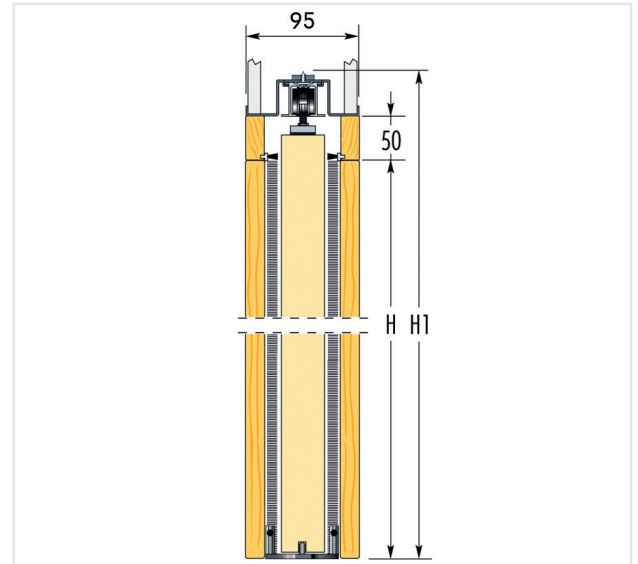

Eclisse Double -mitoitukset

Valmis seinäpaksuus 95 mm, runkopaksuus 70 mm

Tuote	Vapaa kulkuaukko A x H	Kehyksen kokonaismitta C x H1	Asennusaukko*	L	B
Eclisse Double 1200	1220 x 2030	2544 x 2120	2555 x 2130	1300	617
Eclisse Double 1400	1420 x 2030	2944 x 2120	2955 x 2130	1500	717
Eclisse Double 1600	1620 x 2030	3344 x 2120	3355 x 2130	1700	817
Eclisse Double 1800	1820 x 2030	3744 x 2120	3755 x 2130	1900	917
Eclisse Double 2000	2020 x 2030	4144 x 2120	4155 x 2130	2100	1017
Eclisse Double 2200	2220 x 2030	4544 x 2120	4555 x 2130	2300	1117
Eclisse Double 2400	2420 x 2030	4944 x 2120	4955 x 2130	2500	1217

*Kehyksen alareuna asennetaan valmiin lattiapinnan tasoon.