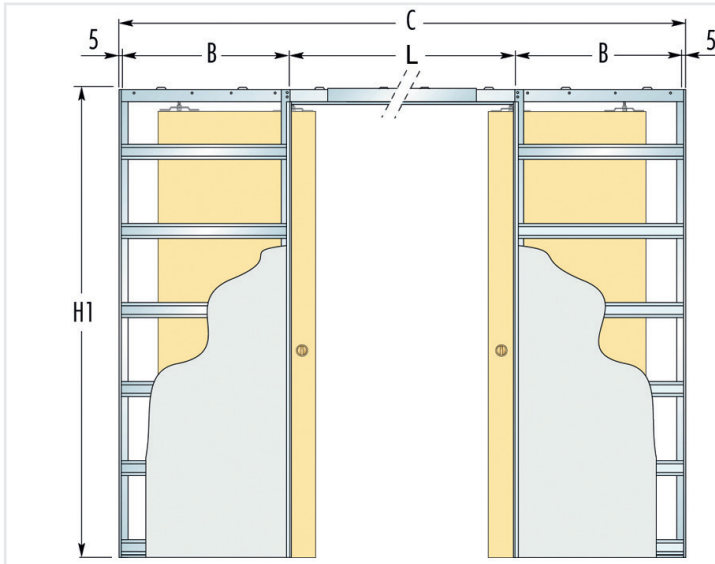

Eclisse Double -mitoitukset

Valmis seinäpaksuus 95 mm, runkopaksuus 70 mm

Tuote	Vapaa kulkuaukko A x H	Kehyksen kokonaismitta C x H1	Asennusaukko*	L	B
Eclisse Double 1200	1220 x 2030	2544 x 2120	2555 x 2130	1300	617
Eclisse Double 1400	1420 x 2030	2944 x 2120	2955 x 2130	1500	717
Eclisse Double 1600	1620 x 2030	3344 x 2120	3355 x 2130	1700	817
Eclisse Double 1800	1820 x 2030	3744 x 2120	3755 x 2130	1900	917
Eclisse Double 2000	2020 x 2030	4144 x 2120	4155 x 2130	2100	1017
Eclisse Double 2200	2220 x 2030	4544 x 2120	4555 x 2130	2300	1117
Eclisse Double 2400	2420 x 2030	4944 x 2120	4955 x 2130	2500	1217

*Kehyksen alareuna asennetaan valmiin lattiapinnan tasoon.