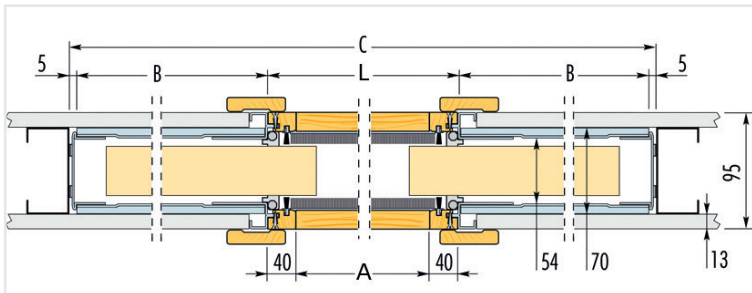

Eclisse Double -mitoitukset

Valmis seinäpaksuus 95 mm, runkopaksuus 70 mm

Tuote	Vapaa kulkuaukko A x H	Kehyksen kokonaismitta C x H1	Asennusaukko*	L	B
Eclisse Double 1200	1220 x 2030	2544 x 2120	2555 x 2130	1300	617
Eclisse Double 1400	1420 x 2030	2944 x 2120	2955 x 2130	1500	717
Eclisse Double 1600	1620 x 2030	3344 x 2120	3355 x 2130	1700	817
Eclisse Double 1800	1820 x 2030	3744 x 2120	3755 x 2130	1900	917
Eclisse Double 2000	2020 x 2030	4144 x 2120	4155 x 2130	2100	1017
Eclisse Double 2200	2220 x 2030	4544 x 2120	4555 x 2130	2300	1117
Eclisse Double 2400	2420 x 2030	4944 x 2120	4955 x 2130	2500	1217

*Kehyksen alareuna asennetaan valmiin lattiapinnan tasoon.