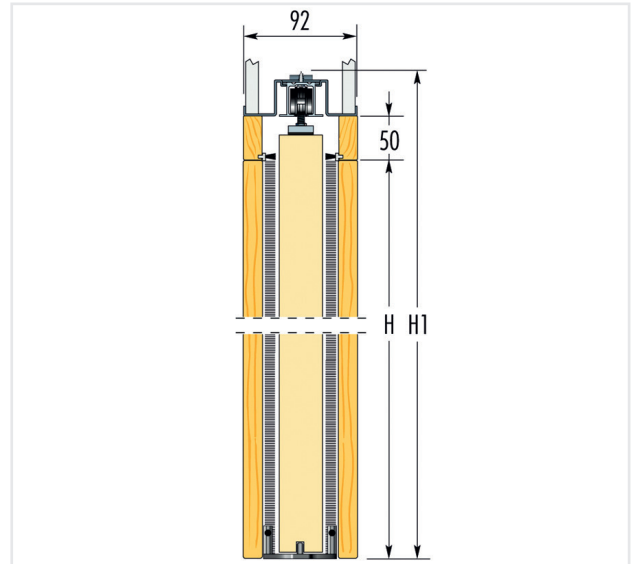

Eclisse Double -mitoitukset

Valmis seinäpaksuus 92 mm, runkopaksuus 66 mm

Tuote	Vapaa kulkuaukko A x H	Kehyksen kokonaisuusmitta C x H1	Asennusaukko*	L	B
Eclisse Double 1200	1220 x 2030	2544 x 2120	2555 x 2130	1300	617
Eclisse Double 1400	1420 x 2030	2944 x 2120	2955 x 2130	1500	717
Eclisse Double 1600	1620 x 2030	3344 x 2120	3355 x 2130	1700	817
Eclisse Double 1800	1820 x 2030	3744 x 2120	3755 x 2130	1900	917
Eclisse Double 2000	2020 x 2030	4144 x 2120	4155 x 2130	2100	1017
Eclisse Double 2200	2220 x 2030	4544 x 2120	4555 x 2130	2300	1117
Eclisse Double 2400	2420 x 2030	4944 x 2120	4955 x 2130	2500	1217

*Kehyksen alareuna asennetaan valmiin lattiapinnan tasoon.