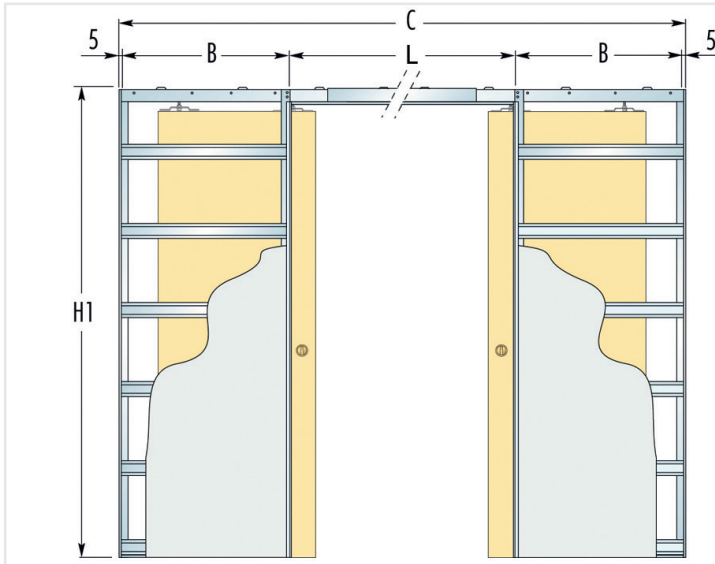

Eclisse Double -mitoitukset

Valmis seinäpaksuus 92 mm, runkopaksuus 66 mm

Tuote	Vapaa kulkuaukko A x H	Kehyksen kokonaisuusmitta C x H1	Asennusaukko*	L	B
Eclisse Double 1200	1220 x 2030	2544 x 2120	2555 x 2130	1300	617
Eclisse Double 1400	1420 x 2030	2944 x 2120	2955 x 2130	1500	717
Eclisse Double 1600	1620 x 2030	3344 x 2120	3355 x 2130	1700	817
Eclisse Double 1800	1820 x 2030	3744 x 2120	3755 x 2130	1900	917
Eclisse Double 2000	2020 x 2030	4144 x 2120	4155 x 2130	2100	1017
Eclisse Double 2200	2220 x 2030	4544 x 2120	4555 x 2130	2300	1117
Eclisse Double 2400	2420 x 2030	4944 x 2120	4955 x 2130	2500	1217

*Kehyksen alareuna asennetaan valmiin lattiapinnan tasoon.