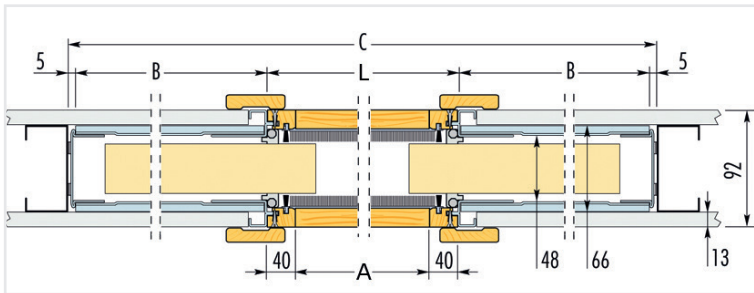

Eclisse Double -mitoitukset

Valmis seinäpaksuus 92 mm, runkopaksuus 66 mm

Tuote	Vapaa kulkuaukko A x H	Kehyksen kokonaisuusmitta C x H1	Asennusaukko*	L	B
Eclisse Double 1200	1220 x 2030	2544 x 2120	2555 x 2130	1300	617
Eclisse Double 1400	1420 x 2030	2944 x 2120	2955 x 2130	1500	717
Eclisse Double 1600	1620 x 2030	3344 x 2120	3355 x 2130	1700	817
Eclisse Double 1800	1820 x 2030	3744 x 2120	3755 x 2130	1900	917
Eclisse Double 2000	2020 x 2030	4144 x 2120	4155 x 2130	2100	1017
Eclisse Double 2200	2220 x 2030	4544 x 2120	4555 x 2130	2300	1117
Eclisse Double 2400	2420 x 2030	4944 x 2120	4955 x 2130	2500	1217

*Kehyksen alareuna asennetaan valmiin lattiapinnan tasoon.