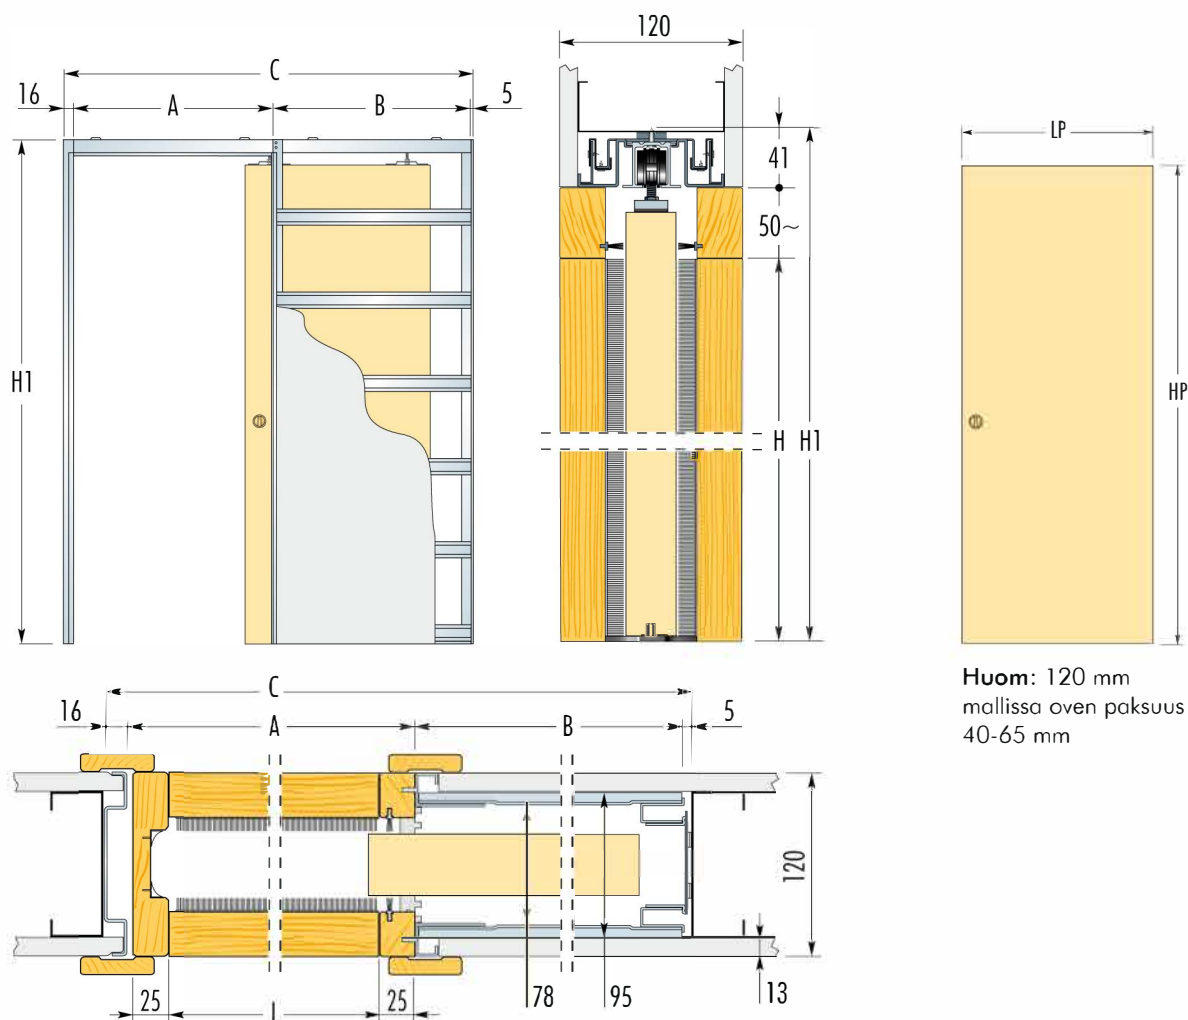

KEHYS YHDELLE OVELLE

Valmis seinäpaksuus **120** mm (runkopaksuus **95** mm)

Huom: 120 mm mallissa oven paksuus 40-65 mm

VAKIOKEHYKSET

OVILEHTI

MAX. VAPAA-AUKKO L x H	KOKONAISMITAT C x H1	A		VALMIS SEINÄPAKSUUS	RUNGON SISÄPAKSUUS	OVILEHTI	
		A	B			LP	HP
600 x 2030	1288 x 2120	650	617	120	78	630	2040
700 x 2030	1488 x 2120	750	717	120	78	730	2040
800 x 2030	1688 x 2120	850	817	120	78	830	2040
900 x 2030	1888 x 2120	950	917	120	78	930	2040
1000 x 2030	2088 x 2120	1050	1017	120	78	1030	2040
1100 x 2030	2288 x 2120	1150	1117	120	78	1130	2040
1200 x 2030	2488 x 2120	1250	1217	120	78	1230	2040

HUOM

Erikoismitat: oven max korkeus 2600 mm ja oven leveys 630-1230 mm. Erikoismitoissa valmis seinäpaksuus 100 mm.

Huomioitavaa

- ▶ 120 mm mallissa rungon sisäpaksuus 78 mm. Ovilehden paksuus 40-65mm.
- ▶ Oven max paino 80 kg