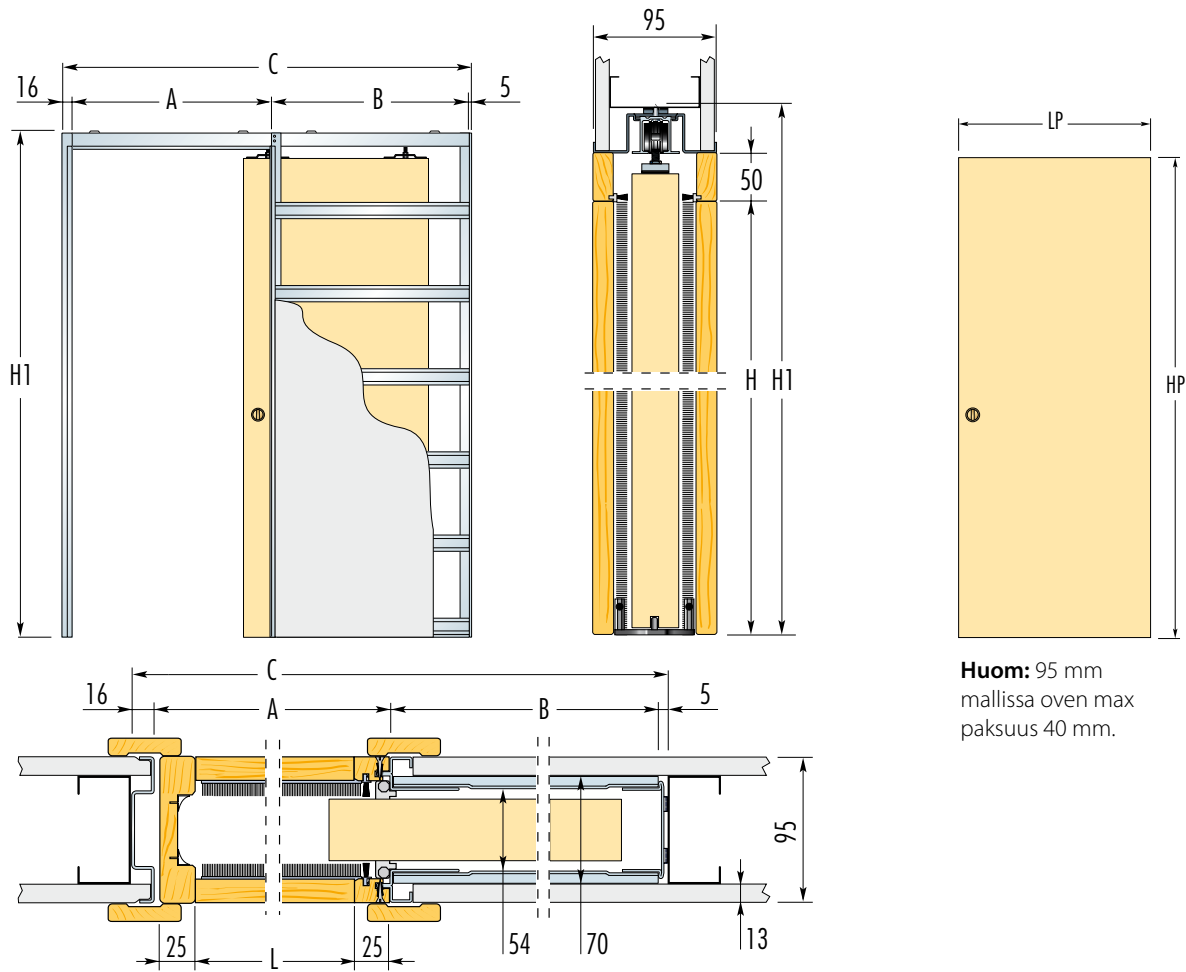

KEHYS YHDELLE OVELLE

Valmis seinäpaksuus **95 mm** (runkopaksuus **70 mm**)

Huom: 95 mm mallissa oven max paksuus 40 mm.

OVIENTITOITUS

VAKIOKEHYKSET						OVILEHTI	
MAX. VAPAA-AUKKO L x H	KOKONAISMITAT C x H1	A	B	VALMIS SEINÄPAKSUUS	RUNGON SISÄPAKSUUS	LP	HP
						600 x 2030	1288 x 2120
700 x 2030	1488 x 2120	750	717	95	54	730	2040
800 x 2030	1688 x 2120	850	817	95	54	830	2040
900 x 2030	1888 x 2120	950	917	95	54	930	2040
1000 x 2030	2088 x 2120	1050	1017	95	54	1030	2040
1100 x 2030	2288 x 2120	1150	1117	95	54	1130	2040
1200 x 2030	2488 x 2120	1250	1217	95	54	1230	2040

HUOM

Erikoismitat: oven max korkeus 2600 mm ja oven leveys 630-1230 mm.
Erikoismitoissa valmis seinäpaksuus 100 mm.

Huomioitavaa

- ▶ 95 mm mallissa rungon sisäpaksuus 54 mm mahdollistaa max 40 mm paksun ovilehden.
- ▶ Max oven paino 80 kg.