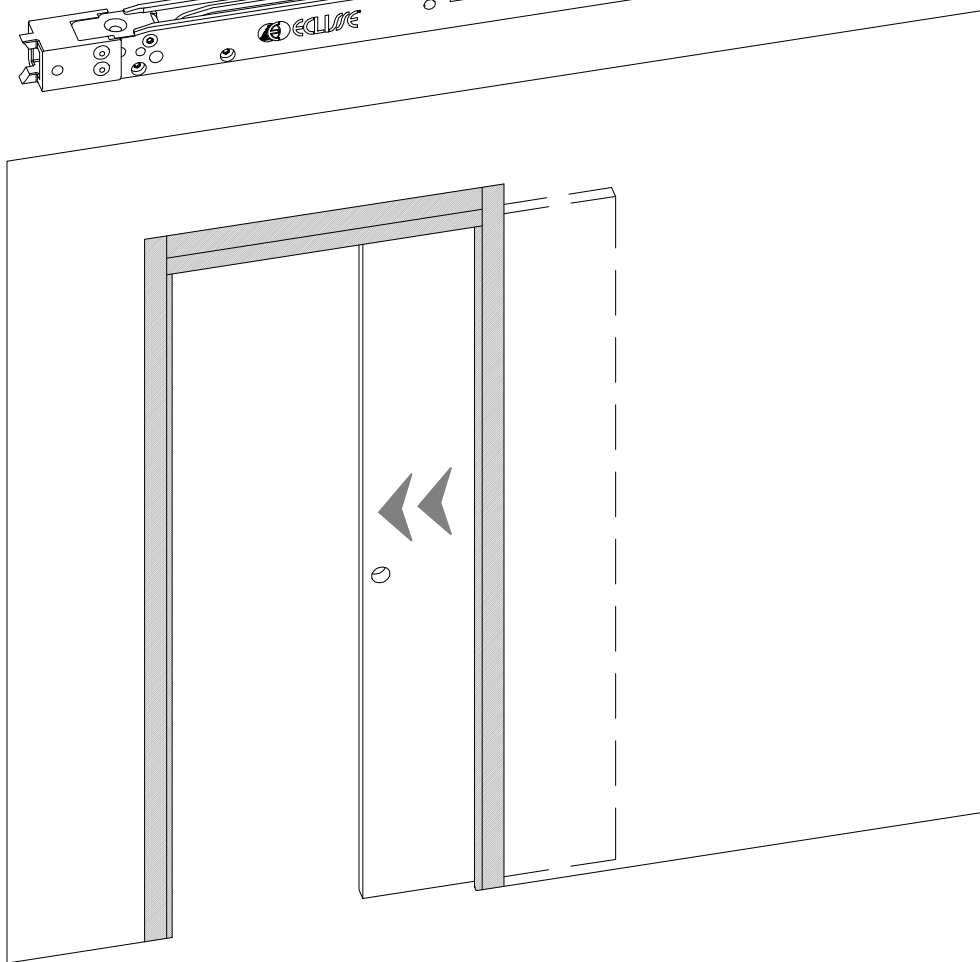

0512

00

ECLISSE BIAS®

Built In Anti Slam
Unico

ECLISSE BIAS®

Unico

ATTREZZATURA NECESSARIA PER IL MONTAGGIO
 TOOLS REQUIRED
 EQUIPAMENTOS NECESSÁRIOS PARA A MONTAGEM
 NÁRADÍ POTŘEBNÉ K MONTÁŽI
 NÁRADIE POTREBNÉ NA MONTÁŽ
 HERRAMIENTAS NECESARIAS PARA EL MONTAJE
 BENODIGD GEREEDSCHAP
 OUTILS NECESSAIRES POUR L'ASSEMBLAGE
 NOTWENDIGES WERKZEUG ZUR AUSFÜHRUNG DER MONTAGE
 OPRZYRZĄDOWANIE POTRZEBNE DO MONTAŻU
 НЕОБХОДИМОЕ ДЛЯ УСТАНОВКИ ОБОРУДОВАНИЕ
 ECHIPAMENTE NECESARE PENTRU MONTAJ
 PRIPOROČLJIVO ORODJE
 SZÜKSÉGES ESZKÖZÖK
 ALAT POTREBAN ZA MONTAŽU
 TARVITTA VAT VÄLINEET
 GEREKLİ ARAÇLAR
 SURINKIMUI IR MONTAVIMUI REIKALINGI ĮRANKIAI
 NØDVENDIGE VÆRKTØJ
 NØDVENDIG VERKTØY
 VERKTYG SOM KRÄVS