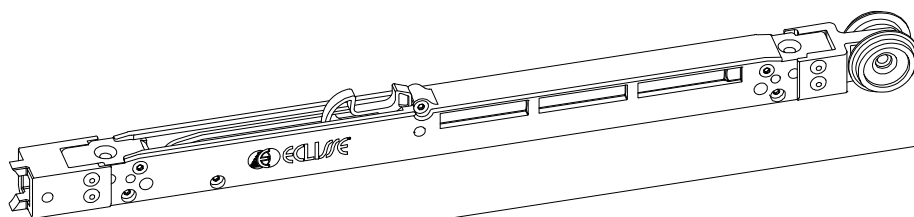

0512

00

ECLISSE BIAS®

Built In Anti Slam
Unico

ECLISSE BIAS®

Unico

ATTREZZATURA NECESSARIA PER IL MONTAGGIO
 TOOLS REQUIRED
 EQUIPAMENTOS NECESSÁRIOS PARA A MONTAGEM
 NÁRADÍ POTŘEBNÉ K MONTÁŽI
 NÁRADIE POTREBNÉ NA MONTÁŽ
 HERRAMIENTAS NECESARIAS PARA EL MONTAJE
 BENODIGD GEREEDSCHAP
 OUTILS NECESSAIRES POUR L'ASSEMBLAGE
 NOTWENDIGES WERKZEUG ZUR AUSFÜHRUNG DER MONTAGE
 OPRZYRZĄDOWANIE POTRZEBNE DO MONTAŻU
 НЕОБХОДИМОЕ ДЛЯ УСТАНОВКИ ОБОРУДОВАНИЕ
 ECHIPAMENTE NECESARE PENTRU MONTAJ
 PRIPOROČLJIVO ORODJE
 SZÜKSÉGES ESZKÖZÖK
 ALAT POTREBAN ZA MONTAŽU
 TARVITTA VAT VÄLINEET
 GEREKLİ ARAÇLAR
 SURINKIMUI IR MONTAVIMUI REIKALINGI ĮRANKIAI
 NØDVENDIGE VÆRKTØJ
 NØDVENDIG VERKTØY
 VERKTYG SOM KRÄVS