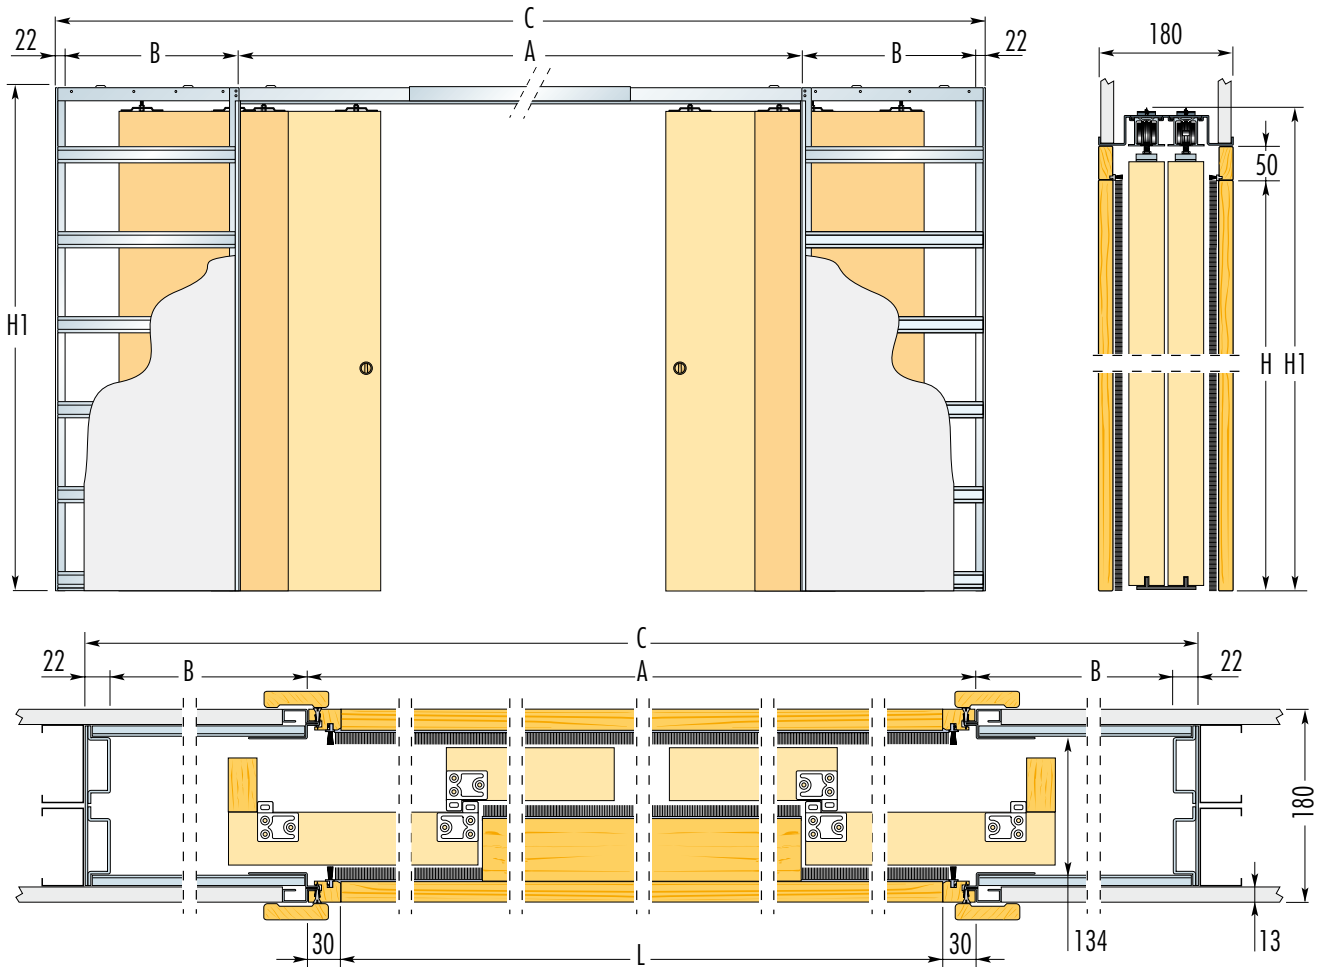

# KEHYKSET KAHDELLE RINNAKKAISELLE OVELLE PARILIUKUOVENA

Valmis seinäpaksuus **180 mm**

OVIENTOIMITUS

VAKIOKEHYKSET						OVILEHTI	
MAX. VAPAA-AUKKO L x H	KOKONAISMITAT C x H1	A		VALMIS SEINÄPÄKSUUS	RUNGON SISÄPÄKSUUS	LP	HP
		A	B				
2290 x 2030	3644 x 2115	2350	625	180	134	630	2040
2690 x 2030	4244 x 2115	2750	725	180	134	730	2040
3090 x 2030	4844 x 2115	3150	825	180	134	830	2040
3490 x 2030	5444 x 2115	3550	925	180	134	930	2040
3890 x 2030	6044 x 2115	3950	1025	180	134	1030	2040
4290 x 2030	6644 x 2115	4350	1125	180	134	1130	2040
4690 x 2030	7244 x 2115	4750	1225	180	134	1230	2040

**HUOM** Erikoismitat: oven max korkeus 2600 mm. Standardi leveydet.

**Huomioitavaa**

- ▶ Max oven paksuus 40 mm.
- ▶ Oven max. paino 80 kg.
- ▶ Kun ovet ovat auki ne ovat hieman ulkona aukosta.

mitat on millimetrejä (mm)