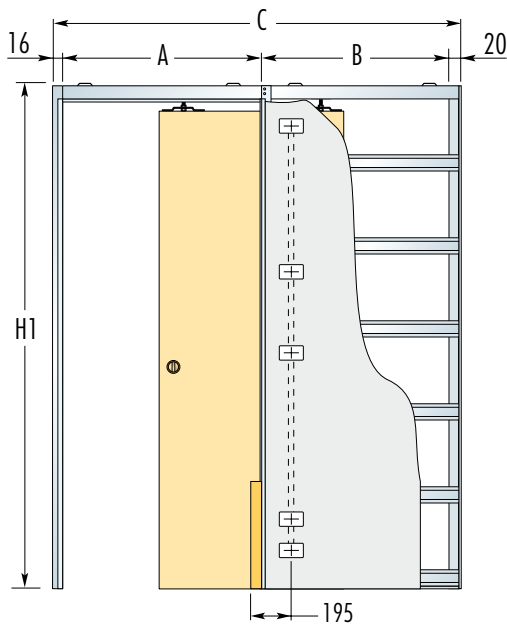

KEHYYS YHDELLE OVELLE

Valmis seinäpaksuus **150 mm** (runkopaksuus **125 mm**)

Huom: 150 mm mallissa oven paksuus 40 mm.

VAKIOKEHYKSET						OVILEHTI	
MAX. VAPAA-AUKKO L x H	KOKONAISMITAT C x H1	A		VALMIS SEINÄPAKSUUS	RUNGON SISÄPAKSUUS	LP	HP
		A	B				
600 x 2030	1301 x 2115	650	615	150	64	630	2040
700 x 2030	1501 x 2115	750	715	150	64	730	2040
800 x 2030	1701 x 2115	850	815	150	64	830	2040
900 x 2030	1901 x 2115	950	915	150	64	930	2040
1000 x 2030	2101 x 2115	1050	1015	150	64	1030	2040
1100 x 2030	2301 x 2115	1150	1115	150	64	1130	2040
1200 x 2030	2501 x 2115	1250	1215	150	64	1230	2040

HUOM **Erikoismitat:** oven max korkeus 2600 mm. Standardi leveydet.

Huomioitavaa

- ▶ Max oven paksuus 40 mm.
- ▶ Max oven paino 80 kg (120 kg myös mahdollinen).
- ▶ Sähköistyskanavan syvyys 40 mm (2 kappaletta tuotteen mukana).
- ▶ Erikoismitat ovat myös mahdollisia.