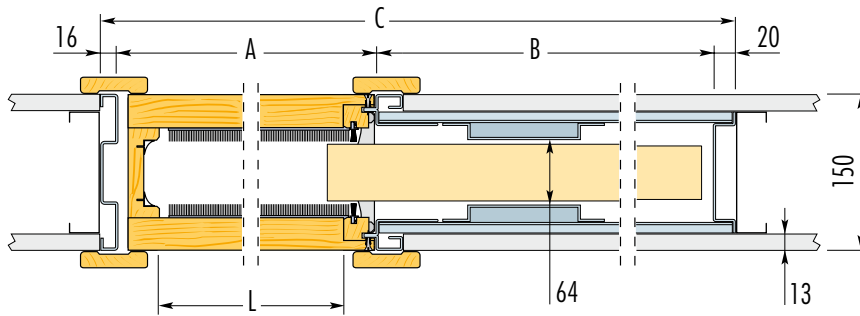

KEHYYS YHDELLE OVELLE

Valmis seinäpaksuus **150 mm** (runkopaksuus **125 mm**)

Huom: 150 mm mallissa oven paksuus 40 mm.

VAKIOKEHYKSET						OVILEHTI	
MAX. VAPAA-AUKKO L x H	KOKONAISMITAT C x H1	A		VALMIS SEINÄPAKSUUS	RUNGON SISÄPAKSUUS	LP	HP
		A	B				
600 x 2030	1301 x 2115	650	615	150	64	630	2040
700 x 2030	1501 x 2115	750	715	150	64	730	2040
800 x 2030	1701 x 2115	850	815	150	64	830	2040
900 x 2030	1901 x 2115	950	915	150	64	930	2040
1000 x 2030	2101 x 2115	1050	1015	150	64	1030	2040
1100 x 2030	2301 x 2115	1150	1115	150	64	1130	2040
1200 x 2030	2501 x 2115	1250	1215	150	64	1230	2040

HUOM **Erikoismitat:** oven max korkeus 2600 mm. Standardi leveydet.

Huomioitavaa

- ▶ Max oven paksuus 40 mm.
- ▶ Max oven paino 80 kg (120 kg myös mahdollinen).
- ▶ Sähköistyskanavan syvyys 40 mm (2 kappaletta tuotteen mukana).
- ▶ Erikoismitat ovat myös mahdollisia.