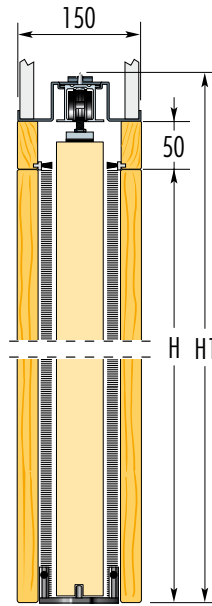

KEHYYS YHDELLE OVELLE

Valmis seinäpaksuus **150 mm** (runkopaksuus **125 mm**)

Huom: 150 mm mallissa oven paksuus 40 mm.

VAKIOKEHYKSET						OVILEHTI	
MAX. VAPAA-AUKKO L x H	KOKONAISMITAT C x H1	A		VALMIS SEINÄPAKSUUS	RUNGON SISÄPAKSUUS	LP	HP
		A	B				
600 x 2030	1301 x 2115	650	615	150	64	630	2040
700 x 2030	1501 x 2115	750	715	150	64	730	2040
800 x 2030	1701 x 2115	850	815	150	64	830	2040
900 x 2030	1901 x 2115	950	915	150	64	930	2040
1000 x 2030	2101 x 2115	1050	1015	150	64	1030	2040
1100 x 2030	2301 x 2115	1150	1115	150	64	1130	2040
1200 x 2030	2501 x 2115	1250	1215	150	64	1230	2040

HUOM **Erikoismitat:** oven max korkeus 2600 mm. Standardi leveydet.

Huomioitavaa

- ▶ Max oven paksuus 40 mm.
- ▶ Max oven paino 80 kg (120 kg myös mahdollinen).
- ▶ Sähköistyskanavan syvyys 40 mm (2 kappaletta tuotteen mukana).
- ▶ Erikoismitat ovat myös mahdollisia.