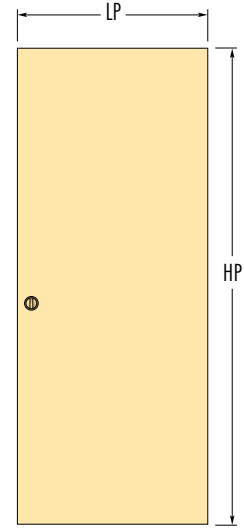

KEHYYS YHDELLE OVELLE

Valmis seinäpaksuus **150 mm** (runkopaksuus **125 mm**)

Huom: 150 mm mallissa oven paksuus 40 mm.

VAKIOKEHYKSET						OVILEHTI	
MAX. VAPAA-AUKKO L x H	KOKONAISMITAT C x H1	A		VALMIS SEINÄPAKSUUS	RUNGON SISÄPAKSUUS	LP	HP
		A	B				
600 x 2030	1301 x 2115	650	615	150	64	630	2040
700 x 2030	1501 x 2115	750	715	150	64	730	2040
800 x 2030	1701 x 2115	850	815	150	64	830	2040
900 x 2030	1901 x 2115	950	915	150	64	930	2040
1000 x 2030	2101 x 2115	1050	1015	150	64	1030	2040
1100 x 2030	2301 x 2115	1150	1115	150	64	1130	2040
1200 x 2030	2501 x 2115	1250	1215	150	64	1230	2040

HUOM **Erikoismitat:** oven max korkeus 2600 mm. Standardi leveydet.

Huomioitavaa

- ▶ Max oven paksuus 40 mm.
- ▶ Max oven paino 80 kg (120 kg myös mahdollinen).
- ▶ Sähköistyskanavan syvyys 40 mm (2 kappaletta tuotteen mukana).
- ▶ Erikoismitat ovat myös mahdollisia.