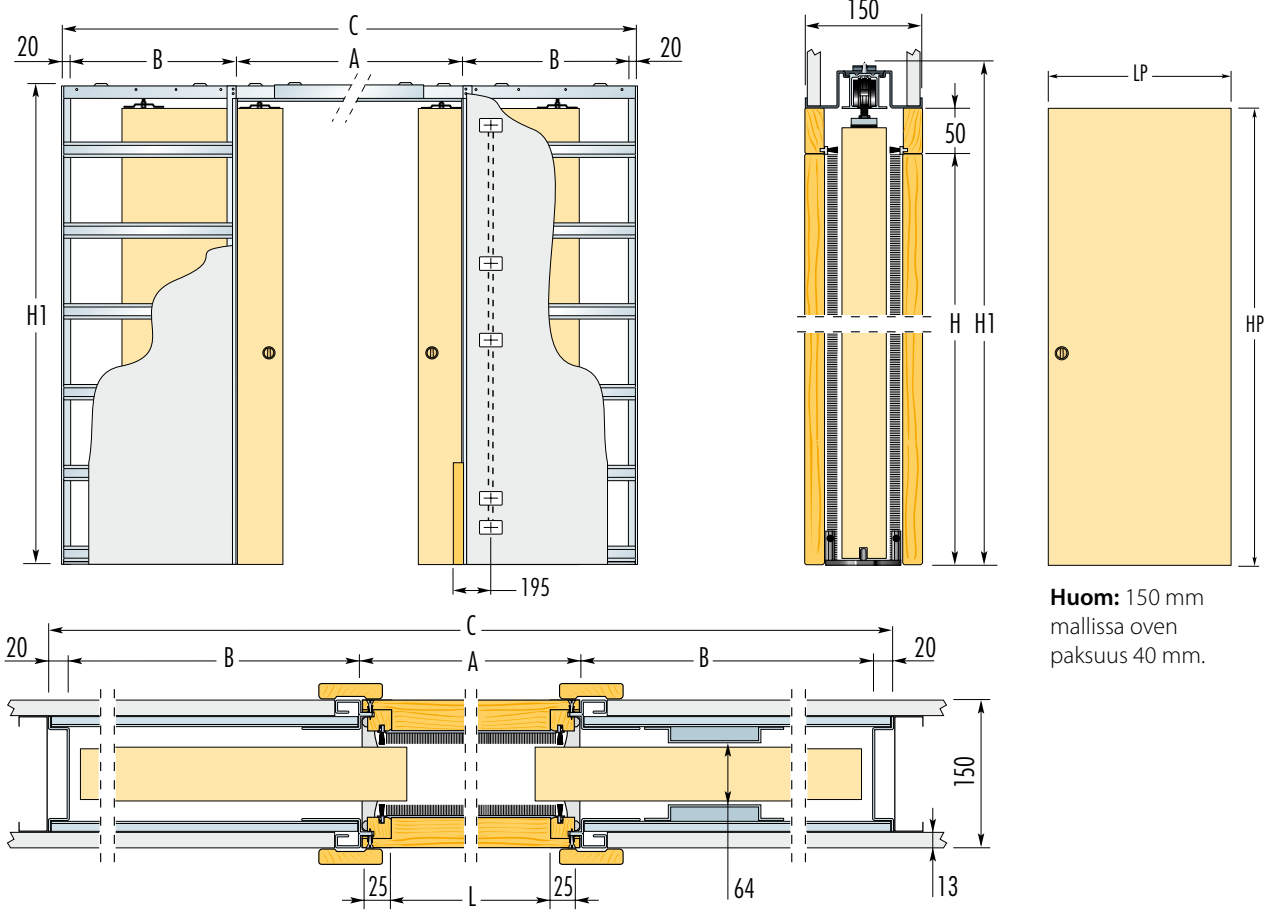

KEHYS PARILIUKUOVELLE

Valmis seinäpaksuus **150 mm** (runkopaksuus **125 mm**)

Huom: 150 mm mallissa oven paksuus 40 mm.

OVIENTITOITUS

VAKIOKEHYKSET						OVILEHTI	
MAX. VAPAA-AUKKO L x H	KOKONAISMITAT C x H1	A		VALMIS SEINÄPAKSUUS	RUNGON SISÄPAKSUUS	LP	HP
		A	B				
1200 x 2030	2520 x 2115	1250	615	150	64	630	2040
1400 x 2030	2920 x 2115	1450	715	150	64	730	2040
1600 x 2030	3320 x 2115	1650	815	150	64	830	2040
1800 x 2030	3720 x 2115	1850	915	150	64	930	2040
2000 x 2030	4120 x 2115	2050	1015	150	64	1030	2040
2200 x 2030	4520 x 2115	2250	1115	150	64	1130	2040
2400 x 2030	4920 x 2115	2450	1215	150	64	1230	2040

HUOM **Erikoismitat:** oven max korkeus 2600 mm. Standardi leveydet.

Huomioitavaa

- ▶ Max oven paksuus 40 mm.
- ▶ Max oven paino 80 kg (120 kg myös mahdollinen).
- ▶ Sähköistyskanavan syvyys 40 mm (2 kappaletta tuotteen mukana).
- ▶ Erikoismitat ovat myös mahdollisia.